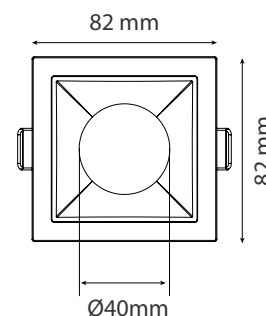

### Ref. 100289

Produit : Colletterte carré/carré basse luminance

Finition : Extérieur blanc / Intérieur doré

**Orientable : Non**

Dimensions (L x l x H) : 82 x 82 x 29 mm

Dimension de perçage (L x l) : 68 x 68 mm

### Dimensions