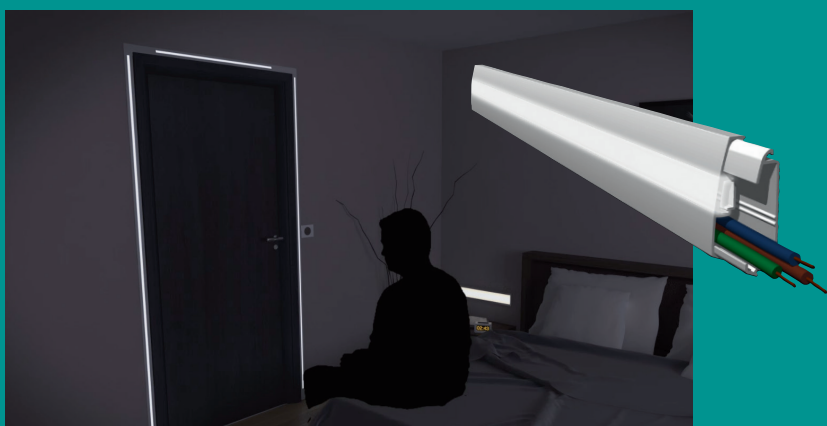

## CONFORT DE VIE AVEC LE BALISAGE LUMINEUX

### LE CHEMIN LUMINEUX

Déplacements nocturnes sécurisés.

Repères visuels rassurants et éclairage non agressif grâce à des LEDs.

*Les LEDs du module d'éclairage diffusent une lumière douce, en continu permettant un éclairage de veille < 5 lux.*

Une solution esthétique, intégrée et économique qui se pose en saillie, sans modification lourde de l'installation électrique.

Réf. 14081

**KIT DE MOULURE PERMETTANT DE RÉALISER UN TOUR DE PORTE LUMINEUX (LED)**

#### CE KIT COMPREND :

- 2 moulures 40 x 12,5 LED SYSTEM blanc en 2,10 m
- 1 moulure de 40 x 12,5 LED SYSTEM blanc en 50 cm
- 1 moulure 40 x 12,5 blanche sans cloison en 1,20 m
- 2 liaisons en 0,30 m
- 2 angles plats 40 x 12,5 blancs
- 2 embouts 40 x 12,5 blancs
- 1 notice d'installation