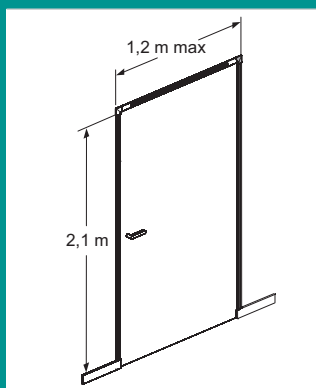

Une solution esthétique, intégrée et économique qui se pose en saillie, sans modification lourde de l'installation électrique.

Réf. 14081

**KIT DE MOULURE PERMETTANT DE RÉALISER UN TOUR DE PORTE LUMINEUX (LED)**

#### CE KIT COMPREND :

- 2 moulures 40 x 12,5 LED SYSTEM blanc en 2,10 m
- 1 moulure de 40 x 12,5 LED SYSTEM blanc en 50 cm
- 1 moulure 40 x 12,5 blanche sans cloison en 1,20 m
- 2 liaisons en 0,30 m
- 2 angles plats 40 x 12,5 blancs
- 2 embouts 40 x 12,5 blancs
- 1 notice d'installation

#### Capacités de câblage

Dimensions	Section max. (mm <sup>2</sup> )	NOMBRE DE CONDUCTEURS					UTP/FTP CAT. 6	ø max
		1,5 mm <sup>2</sup>	2,5 mm <sup>2</sup>	4 mm <sup>2</sup>	6 mm <sup>2</sup>			
40 x 12,5	180	7	4	3	2	2	6	