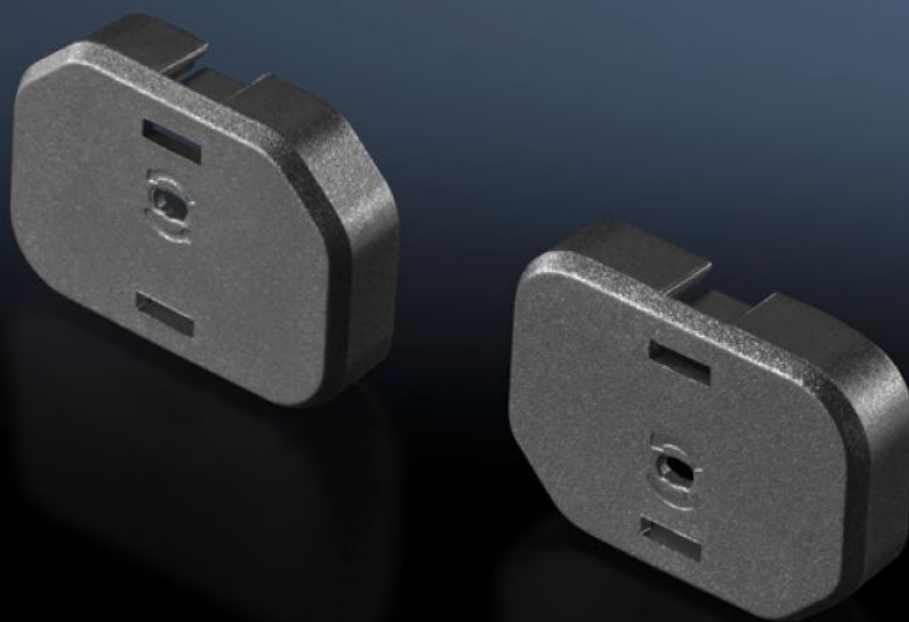

Rittal – The System.

Faster – better – everywhere.

DK 7955.010 Cache de prise

État: 28/10/2022 (La source: rittal.com/fr-fr)

ENCLOSURES

POWER DISTRIBUTION

CLIMATE CONTROL

IT INFRASTRUCTURE

SOFTWARE & SERVICES

FRIEDHELM LOH GROUP

DK 7955.010 - Cache de prise pour prises C13 ou C19

Obture les emplacements non utilisés

Caractéristiques

Référence	DK 7955.010
Modèle	Pour C13
Description produit	Le cache de la prise permet de verrouiller des prises C13 ou C19 IEC 60 320 ouvertes non utilisées. Ainsi, il est possible d'éviter toute surcharge involontaire de chacune des phases. Le cache peut être retiré à tout moment avec un outil de déverrouillage joint (ou tournevis plat).
Matériau	Matière plastique (PA 66)
Couleur	RAL 9005
Unité d'emballage	10 p.
Poids/UE	0,02 kg
Taux de cuivre (kg / pièce)	0
Numéro du tarif douanier	39269097
EAN	4028177684980
ETIM 7.0	EC000330
ECLASS 8.0	27142604