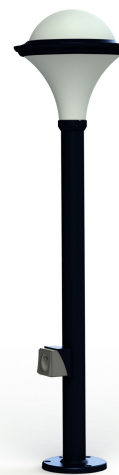

Dallas

catalogue 2020 p. 182

réf. 119012065

EAN. 3663660204163

Modèle 8

Données techniques

Tension nominale	230V AC
Plage de tension d'entrée	230 - 250 V AC
Driver output	-
Alimentation output	-
Classe	1
IP	44
IK	10
Diffuseur	Polycarbonate opale
Paralume	Non
Source	E27
Température de couleur réelle	-
Flux total sortant	- lm
Consommation totale	- W
Classe énergétique	Classe de la lampe (non fournie)
Efficacité lumineuse	-
IRC	-
SDCM	-
Optique	-
Dimmable	-
Ta	-
Durée de vie LED	-
Plage de température ambiante	-10 ~50°C
UGR	-
ULR	-
Distorsion harmonique THDI	-
Fixation	Oui
Détection	Non
Avec prise IP55	Oui

[Notice d'installation à télécharger](#)

Dallas

catalogue 2020 p. 182

réf. 119012065

EAN. 3663660204163

Modèle 8

Matières et finitions

Matières	aluminium
Couleur	Bleu acier - 065 - RAL 5011