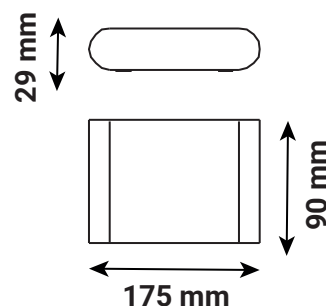

Puissance absorbée : 13 W

Dimmable : Non

Température couleur : 3000 K

Dimensions (H x l x P) : 90 x 175 x 29 mm

Emballage : Boite

EAN : 3701124407078

Paramètres

Index Rendu Couleur (IRC) : > 80

Lumens/Watt : ≈ 74.61 lm/W

Tension entrée : 220-230V AC

Fréquence : 50~60Hz

Température de travail : -15 °C / +45 °C

Matériaux utilisés : Alu + PC

Durée de vie : 30,000h

Poids Net : ≈ 0.543 Kg

Dimensions