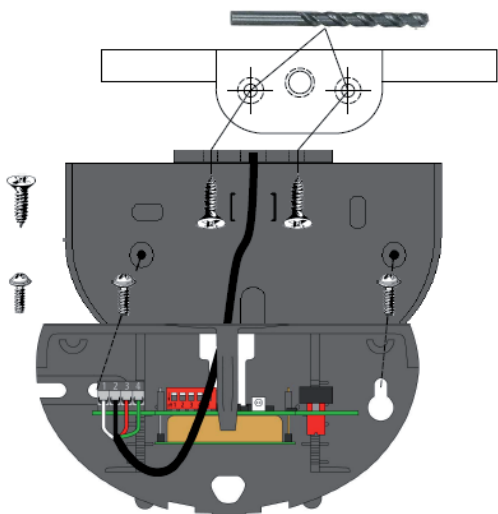

Date de publication: 2020-03-23 Date d'édition: 2020-10-08 : 184853_fra.pdf

Reportez-vous aux « Remarques générales sur les informations produit de Pepperl+Fuchs ».

Groupe Pepperl+Fuchs
www.pepperl-fuchs.com

États-Unis : +1 330 486 0001
fa-info@us.pepperl-fuchs.com

Allemagne : +49 621 776 1111
fa-info@de.pepperl-fuchs.com

Singapour : +65 6779 9091
fa-info@sg.pepperl-fuchs.com

PF PEPPERL+FUCHS