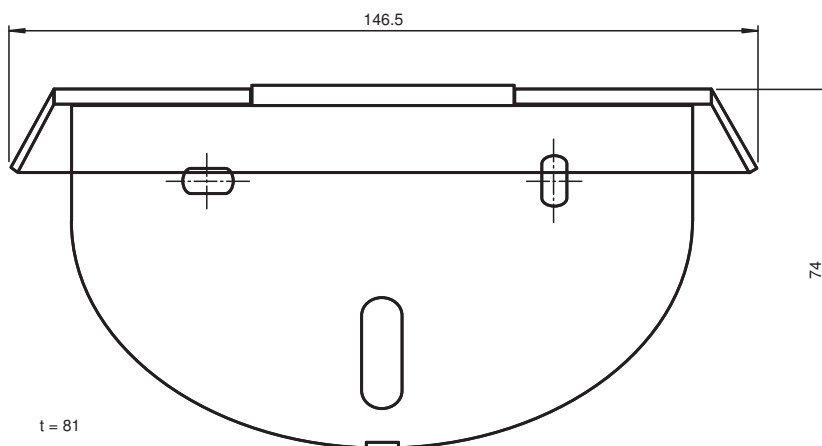

Capuchon de protection contre les intempéries

RMS Weather Cap

- Montage sur toit : capuchon de protection conçu pour un montage simple sur toit à des positions exposées
- Protection contre les intempéries, par ex. pluie, neige, etc.
- Installation sans outils

Capot de protection contre les intempéries pour les détecteurs à micro-ondes de série RMS, pour installation murale et au plafond

Dimensions

Données techniques

Caractéristiques mécaniques

Matériau	Plastique
Fixation	éléments de fixation inclus
Convient pour séries	
Série	RMS