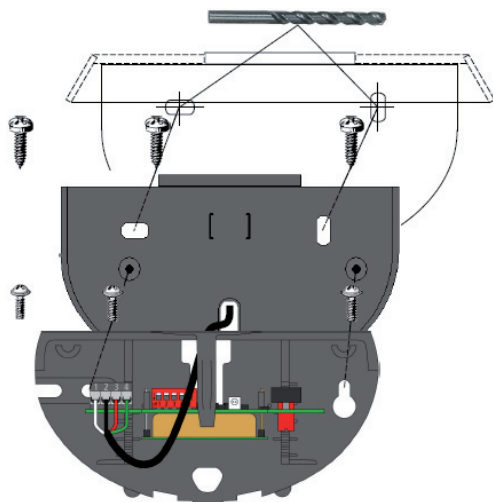

Montage

Montage protégé-parapluie

Démontage:

1) Protège-parapluie
2) Cache