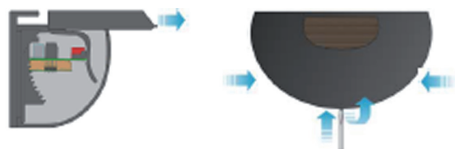

Montage au plafond