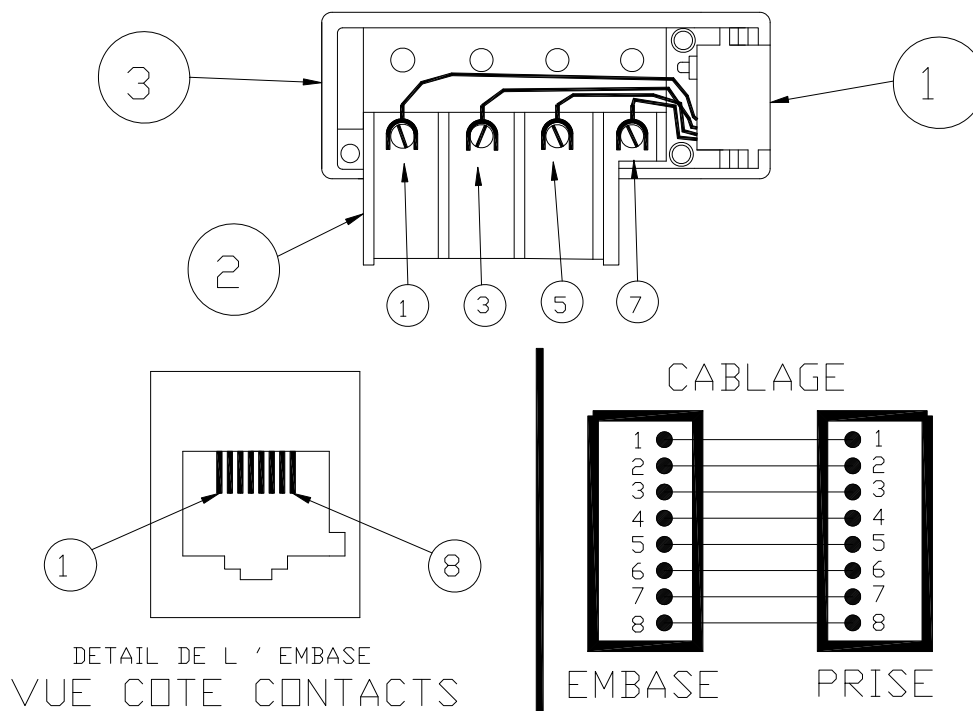

FICHE PRODUIT Adaptateur prise en T / RJ45

Référence: [AD1128800](#)

Description

Cet adaptateur permet de brancher sans modification de l'installation un poste téléphonique ainsi que tout autre système de télécommunication (fax, répondeur, minitel), équipé d'un cordon avec un connecteur mâle RJ45.

Caractéristiques techniques

DIMENSIONS HORS-TOUT : 63.5x44.5x19.5 millimètres
POIDS : 32 grammes
MATIERE BOITIER : ABS COULEUR IVOIRE