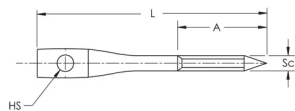

BOULON À ŒIL POUR BOIS-EB-H, H6 VIS, 100 MM VIS, 35 MM

CATALOG NUMBER

EYEBH6100EG

CARACTÉRISTIQUES DU PRODUIT

Article Number: 574340

Material: Acier

Finish: Électrozingué

Screw Diameter: H6

Screw Length: 100-mm

A: 35-mm

Hole Size: 6,5-mm

DIAGRAMS

AVERTISSEMENT

Les produits nVent doivent être installés et utilisés conformément aux consignes figurant dans les fiches d'instructions et les documents de formation des produits nVent. Les fiches d'instructions sont disponibles à l'adresse suivante: www.nvent.com et auprès de votre représentant du service client nVent. Une mauvaise installation, une utilisation incorrecte, une application erronée ou toute autre forme de non-respect scrupuleux des instructions et avertissements de nVent peuvent entraîner un dysfonctionnement du produit, des dommages matériels, des lésions corporelles graves et le décès et/ou annuler votre garantie.