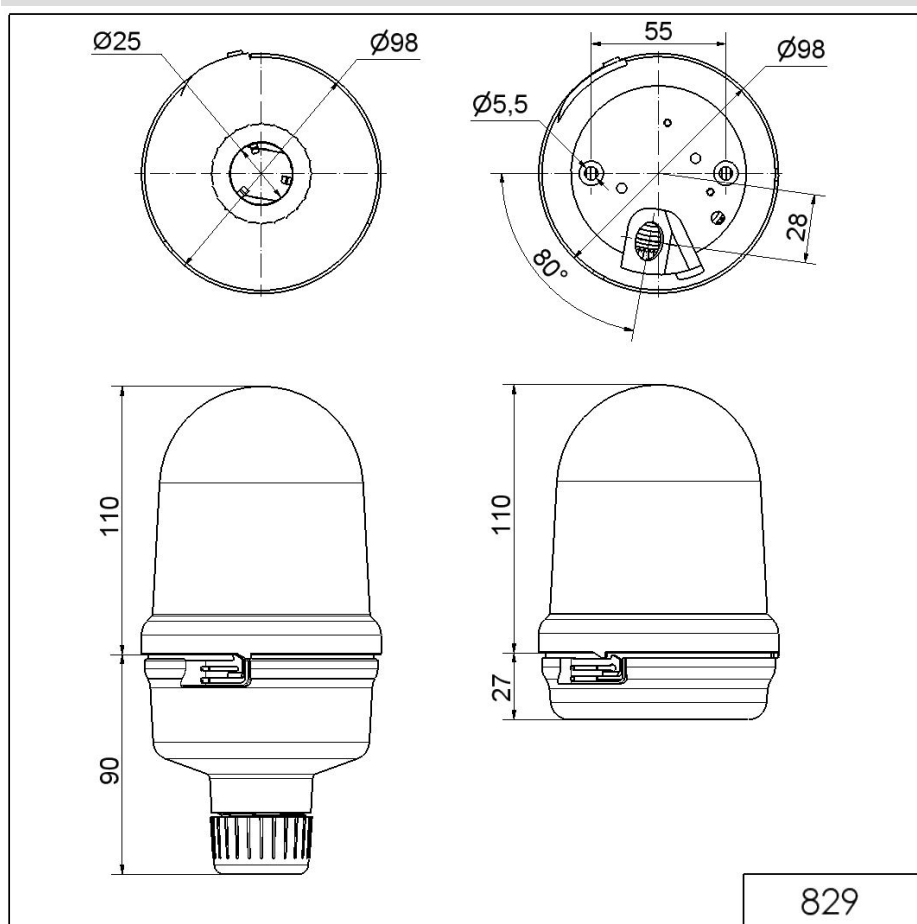

Midi Feux sur fond plat / LED Permanent-/ Blink-/ Flash-/ Revolving Light 829

Feu permanent DEL RM 115VAC RD

WEEE	Oui
Conformité Directive ATEX	Non
Conformité CCC	Oui
Conformité UL	cULus
UL Type Rating	Type 12
Conformité FCC	Non
Conformité IC	Non
Certificat EAC disponible	Oui
Conformité UKCA (Importateur)	Oui (WERMA (UK) Ltd.)
Conformité AS-I	Non
Approbation de l'OACI	Non
Conformité DNV	Non
Conformité RoHS CN	Non
Conformité à Vds	Non

DESSIN

Pour plus d'informations sur l'installation et le montage, reportez-vous au guide d'utilisation approprié sur www.werma.com. Cette copie imprimée est pour information seulement et est sujette à modification.