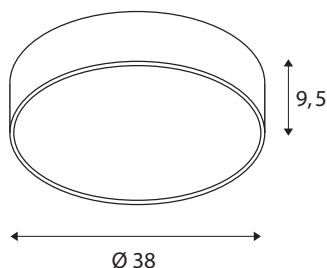

INFORMATIONS TECHNIQUES

Réf.	1001885
Code IP	IP 20
Montage	En saillie
Détails de montage	Plafond, Applique
Variable	Oui
Technologie de variation de l'éclairage	Variateur en fin de phase
Tension nominale primaire	220-240V ~50/60Hz
Courant / tension secondaire	700 mA
Classe de protection	I
Puissance en watts	30 W
Hauteur du courant d'appel	30 A
Durée du courant d'appel	40 µs
Effet stroboscopique (SVM)	0.06
Lumen	2800 / 2950 lm
Température de couleur	3000/4000 Kelvin
Angle de rayonnement	105 °
Coloris	gris
IRC	80
UGR ≤	25
Données LXXBXX	L70B50
Durée de vie	25000 h
Répartition de l'intensité lumineuse	rotosymétrique

Sortie lumineuse	direct
Risk Group	1
Hauteur	9.5 cm
Diamètre	38 cm
Poids net	2.131 kg
Poids brut	2.934 kg
Page du BIG WHITE	258