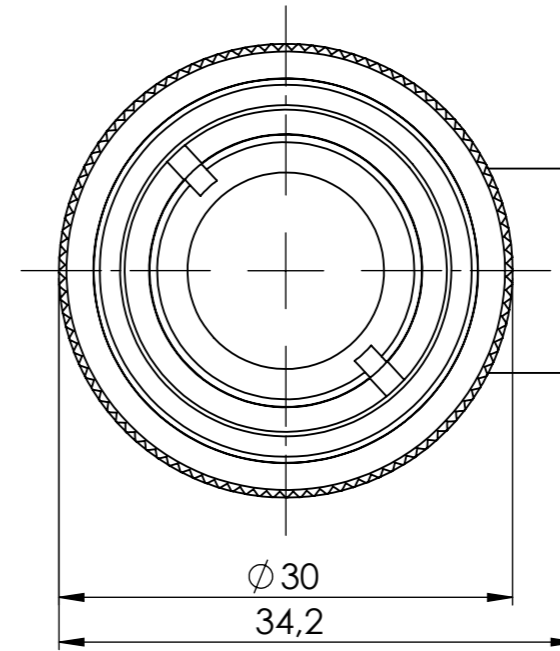

Rechts / Right

Vorne / Front

Oben / Top

Alle Bemessungswerte sind in Millimeter (mm) angegeben
All dimensions are in millimeters (mm)

SIEMENS

6GF35408EA040LLO_001

Format / Size: A3

Blatt / Sheet: 1 / 1

Masstab / Scale: 2:1