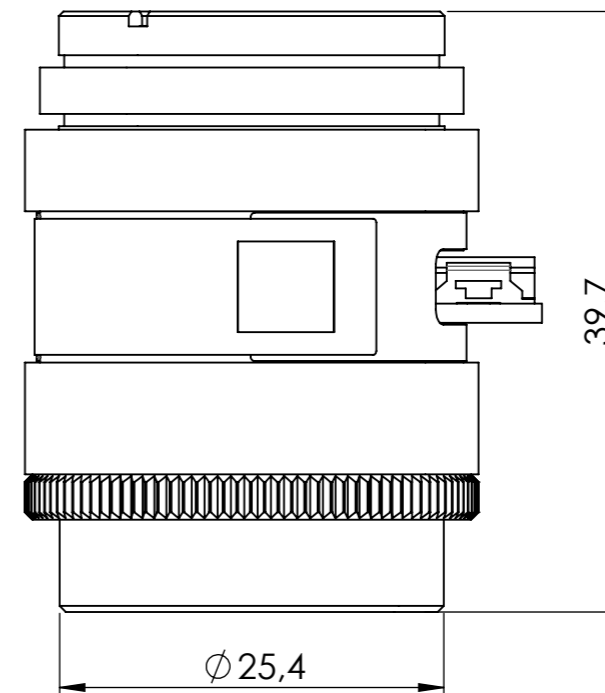

Rechts / Right

Vorne / Front

Oben / Top

Alle Bemessungswerte sind in Millimeter (mm) angegeben
All dimensions are in millimeters (mm)

SIEMENS

6GF35408EA040LLO_001

Format / Size: A3

Blatt / Sheet: 1 / 1

Masstab / Scale: 2:1