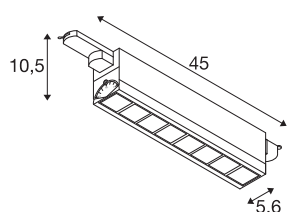

SIGHT MOVE

spot, pour rail 3 allumages, intérieur, noir, LED, 26W, 3000K, variable Dali

L'applique et plafonnier moderne SIGHT est conçue pour un montage en applique ou sur un rail conducteur. Le flux lumineux puissant de 2 700 lumens et le faible éblouissement font de la lampe LED Système 3 allumages un éclairage de base efficace pour les bureaux et les magasins. Pour cela, la lampe conçue en aluminium et en polycarbonate (PMMA) de couleur noire fait partout figure de professionnelle. De plus, la SIGHT est extrêmement durable grâce à la durée de vie de sa LED de 30 000 heures. Découvrez la SIGHT en fonctionnement et laissez-vous convaincre par une expérience de lumière réussie.

INFORMATIONS TECHNIQUES

Réf.	1004690
Nombre de sorties lumineuses différentes	1
Orientable ou inclinable	pivotant
Code IP	IP 20
Détails de montage	Rail plafond,Rail applique
Variable	Oui
Technologie de variation de l'éclairage	DALI
Tension nominale primaire	220-240V ~50/60Hz
Courant / tension secondaire	350 mA
Classe de protection	I
Puissance en watts	26 W
Température ambiante minimale	-20 °C
Température ambiante maximale	40 °C
Puissance de veille assignée	0.29 W
Effet stroboscopique (SVM)	0
Lumen	2700 lm
Température de couleur	3000 Kelvin
Angle de rayonnement	75 °
Coloris	noir
IRC	90
Données LXXBXX	L70B50
Durée de vie	30000 h

Source Lumineuse

916350	
--------	---

Sortie lumineuse	direct
Risk Group	1
Longueur	45 cm
Largeur	5.6 cm
Hauteur	10.5 cm
Poids net	1.239 kg
Poids brut	1.523 kg
Page du BIG WHITE	773