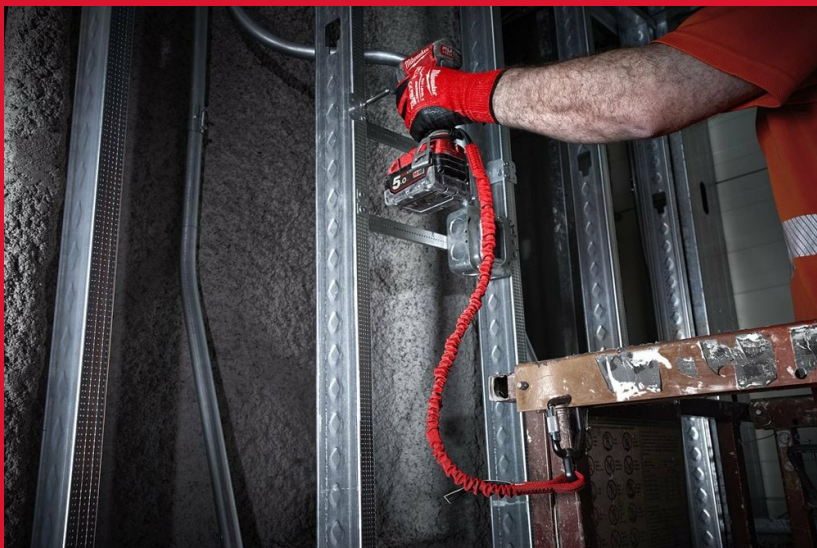

4.5kg Quick-Connect Locking Tool Lanyard - 1pc

LANIÈRES DE SÉCURITÉ

- Absorption des chocs - Ralentit progressivement les outils lors d'une chute, au lieu d'un arrêt brutal, réduisant la force de la chute
- Double mousqueton à verrouillage - assure une connexion sécurisée sans risque déverrouillage accidentel
- Pivot intégré - prévient les déformations et les nœuds pour plus de mobilité
- Code couleur pour la capacité de poids - identification facilitée de la capacité de poids de la lanière
- Des accessoires peuvent être ajoutés pour connecter tous type d'outils à la lanière

Code couleur	Rouge
Longueur (mm)	780
Réf	4932471429