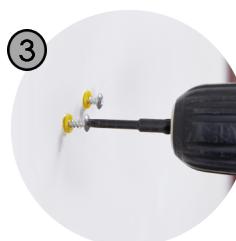

Installation

www.bf-light.com

www.bf-light.com