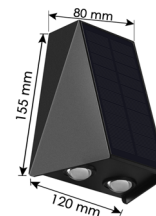

Inclus

- 1 applique
- 1 gabarit perçage
- 1 manuel d'utilisation
- 2 chevilles
- 2 vis