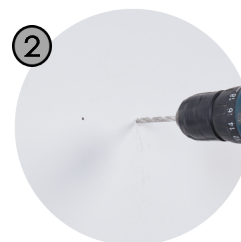

Installation

www.bf-light.com

www.bf-light.com