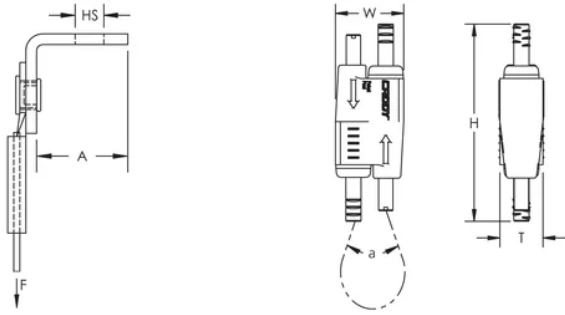

Wire Rope Length: 2 m

A: 22,6-mm

Hole Size: 7,1-mm

Height: 62-mm

Width: 24-mm

Épaisseur: 16-mm

Angle: 90 ° max

## DIAGRAMS