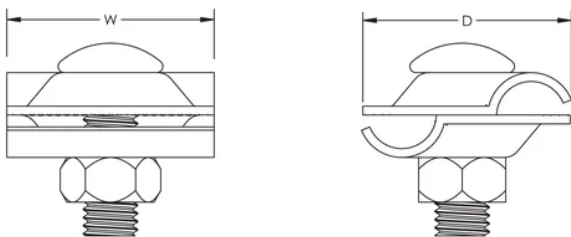

CONNECTEUR ROND EN CROIX, ACIER, HD

CATALOG NUMBER

CCR68GS

FEATURES

Peut être utilisé pour des connexions en parallèle ou traversantes

CARACTÉRISTIQUES DU PRODUIT

Article Number: 101265

Material: Acier

Finish: Galvanisé à chaud

Conductor Size: 6 mm Solid; 8 mm Solid; 8 mm Stranded

Depth: 41-mm

Width: 41-mm

Unit Weight: 0,14-kg

DIAGRAMS

AVERTISSEMENT

Les produits nVent doivent être installés et utilisés conformément aux consignes figurant dans les fiches d'instructions et les documents de formation des produits nVent. Les fiches d'instructions sont disponibles à l'adresse suivante: www.nvent.com et auprès de votre représentant du service client nVent. Une mauvaise installation, une utilisation incorrecte, une application erronée ou toute autre forme de non-respect scrupuleux des instructions et avertissements de nVent peuvent entraîner un dysfonctionnement du produit, des dommages matériels, des lésions corporelles graves et le décès et/ou annuler votre garantie.