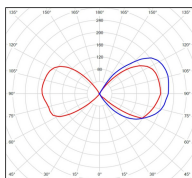

Place des Vosges 1 Tradition

Modèle 2

catalogue 2020 p. 228

réf. 151003059

EAN. 3663660116831

Données techniques

Tension nominale	230V AC
Plage de tension d'entrée	230 - 250 V AC
Driver output	-
Alimentation output	-
Classe	1
IP	44
IK	-
Diffuseur	Verre clair
Paralume	-
Source	E27
Température de couleur réelle	-
Flux total sortant	- lm
Consommation totale	- W
Classe énergétique	Classe de la lampe (non fournie)
Efficacité lumineuse	-
IRC	-
SDCM	-
Espacement conseillé (PMR Emoy - 20 lux)	2,5 m
Hauteur de placement	2 m
Largeur du placement	2 m
Optique	-
Dimmable	-
Ta	-
Durée de vie LED	-
Plage de température ambiante	-10 ~50°C
UGR	-
ULR	-
Distorsion harmonique THDI	-
Fixation	Oui
Détection	Non
Avec prise IP55	Non