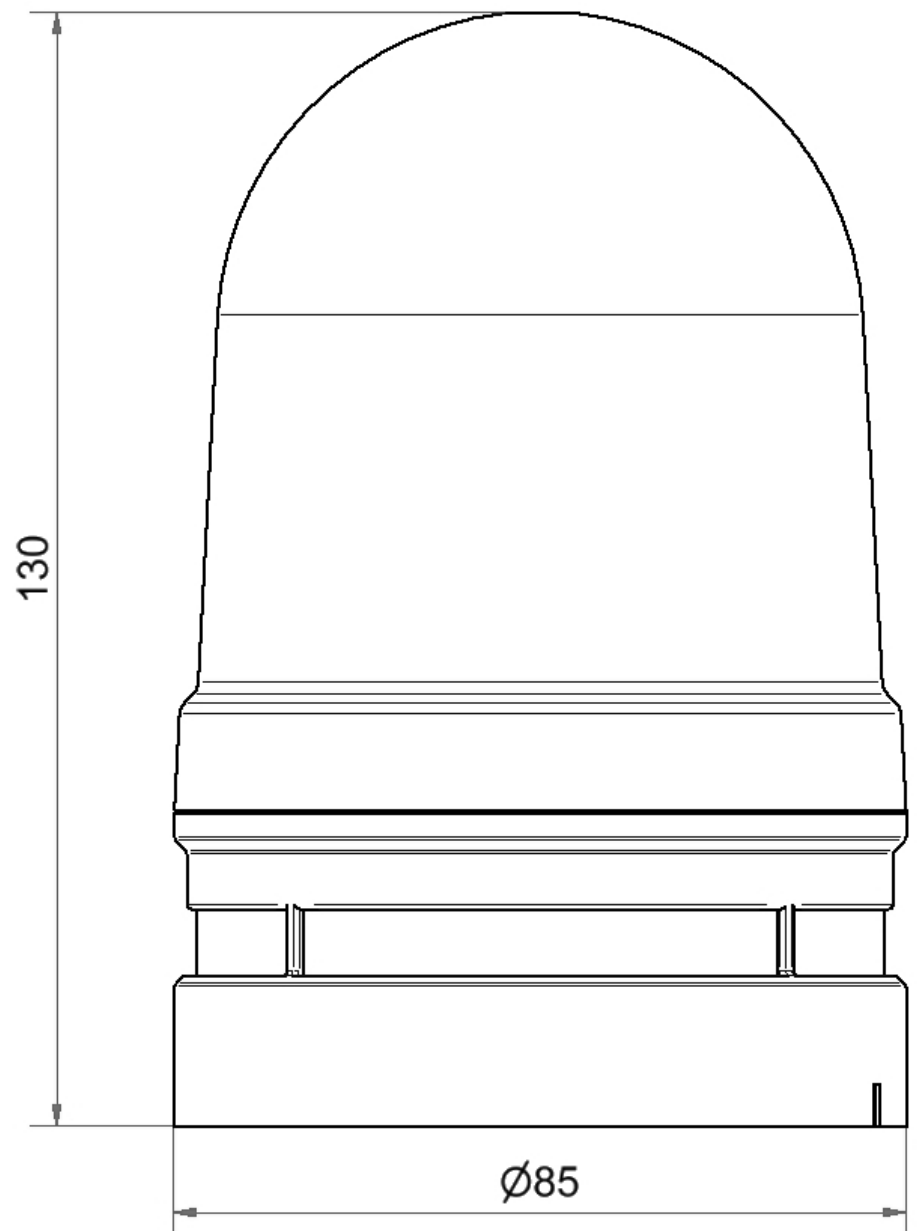

Midi / EvoSIGNAL

Midi TwinLIGHT Combi 12/24VAC/DC BU

DESSIN

Pour plus d'informations sur l'installation et le montage, reportez-vous au guide d'utilisation approprié sur www.werma.com. Cette copie imprimée est pour information seulement et est sujette à modification.