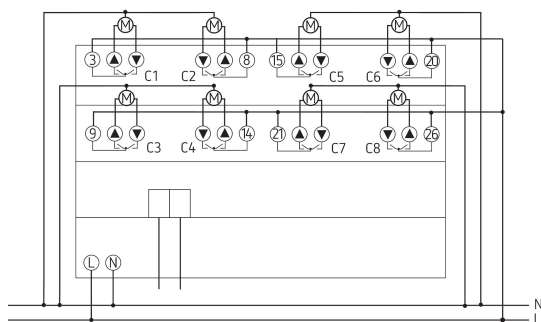

Schémas de raccordement

Sous réserve de modifications ou d'erreurs

Pour plus d'informations, consulter: www.theben.fr/produit/4800455

Les données de charge sont déterminées avec des illuminants sélectionnés à titre d'exemple et sont donc des données typiques en raison du grand nombre de produits disponibles.

01/02/2024

Page 1 de 2