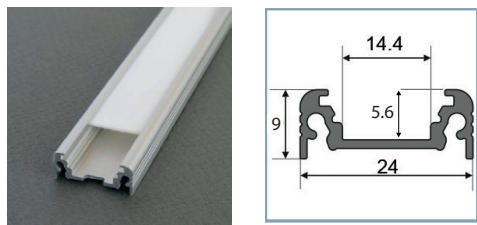

## PROFILES LED ALUMINIUM 14.4MM - PLAT

### Profilé LED Plat

Réf.	Taille	Finition	EAN
9881	1000mm	Alu Brut	3701124418098
9882	2000mm	Alu Brut	3701124418104
9883	1000mm	Anodisé	3701124418111
9884	2000mm	Anodisé	3701124418128