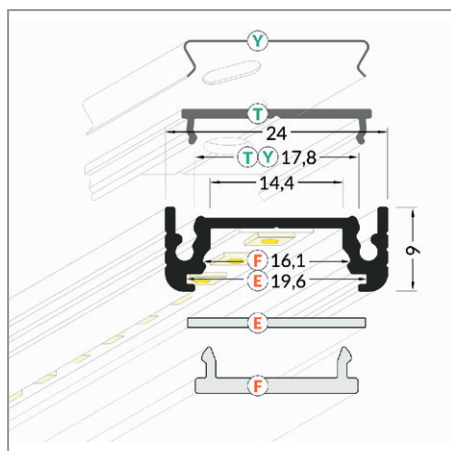

### Diffuseur 19.2 mm

Réf.	Taille	Finition	EAN
9893	1000 mm	Blanc	3701124418210
9894	2000 mm	Blanc	3701124418227
9891	1000 mm	Dépoli	3701124418197
9892	2000 mm	Dépoli	3701124418203
9889	1000 mm	Transparent	3701124418173
9890	2000 mm	Transparent	3701124418180

### Diffuseur Clip 17.6 mm

Réf.	Taille	Finition	EAN
9895	1000mm	Blanc	3701124418234
9896	2000mm	Blanc	3701124418241
9897	1000mm	Transparent	3701124418258
9898	2000mm	Transparent	3701124418265

## MONTAGE PROFILÉ - PLAT

E. Diffuseur 19.2mm - (Ref. 9889 à 9894)  
 F. Diffuseur Clip 17.6mm - (Ref. 9895 à 9898)  
 Y. Support de Montage - (Ref. 9901)  
 T. Support de Montage - (Ref. 9902)