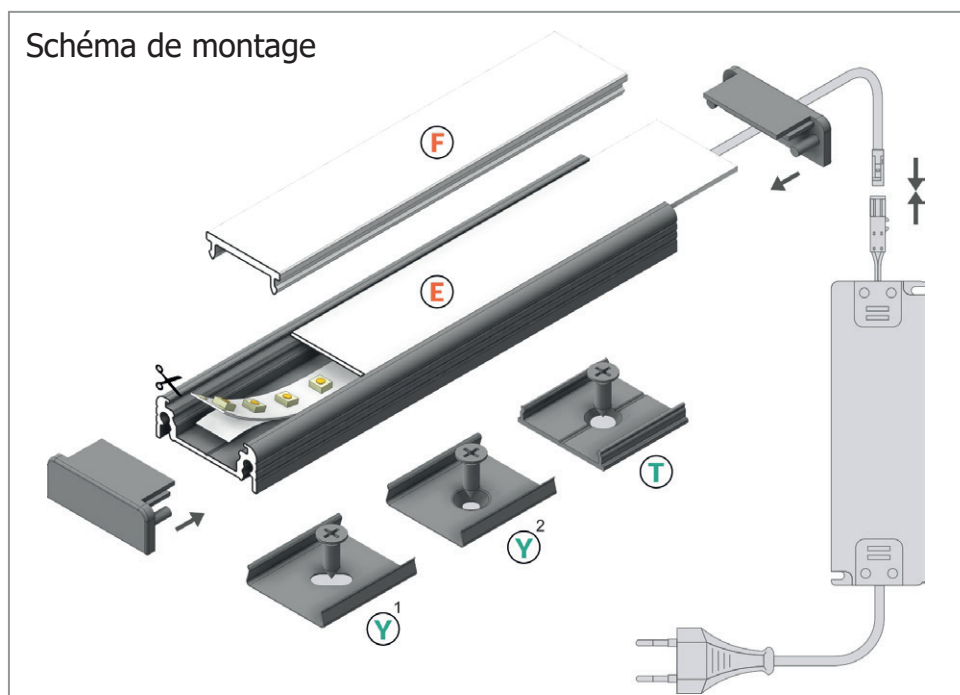

Schéma de montage

Les produits présentés dans les documents, offres commerciales, catalogues ou fiches techniques sont soumis à modification sans préavis.
Les caractéristiques ne deviennent contractuelles qu'après accord écrit de la direction de MIIDEX LIGHTING.