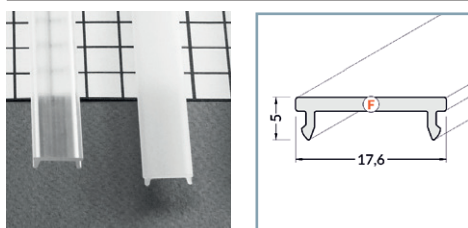

Diffuseur Clip 17.6 mm

Réf.	Taille	Finition	EAN
9895	1000mm	Blanc	3701124418234
9896	2000mm	Blanc	3701124418241
9897	1000mm	Transparent	3701124418258
9898	2000mm	Transparent	3701124418265