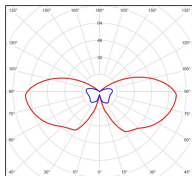

Louis XIII

catalogue 2020 p. 276

réf. 130013070

EAN. 3663660070669

Modèle 7

Données techniques

Tension nominale	200 à 240 - 50/60Hz
Plage de tension d'entrée	230 - 250 V AC
Driver output	-
Alimentation output	-
Classe	1
IP	44
IK	-
Diffuseur	Verre clair
Paralume	-
Source	E27
Température de couleur réelle	-
Flux total sortant	- lm
Consommation totale	- W
Classe énergétique	Classe de la lampe (non fournie)
Efficacité lumineuse	-
IRC	-
SDCM	-
Espacement conseillé (PMR Emoy - 20 lux)	- m
Hauteur de placement	- m
Largeur du placement	- m
Optique	-
Dimmable	-
Ta	-
Durée de vie LED	-
Plage de température ambiante	-10 ~50°C
UGR	-
ULR	-
Distorsion harmonique THDI	-
Fixation	Tige de scellement sur demande
Détection	Non
Avec prise IP55	Non

Données logistiques

Dimensions du modèle	H.2689 L.890 P.344
Poids net	28.220 Kg
Poids brut	35.850 Kg
Dimensions colis 1	H.1210 L.310 P.310
Dimensions colis 2	H.580 L.340 P.340
Dimensions colis 3	H.580 L.340 P.340
Dimensions colis 4	H.370 L.370 P.230