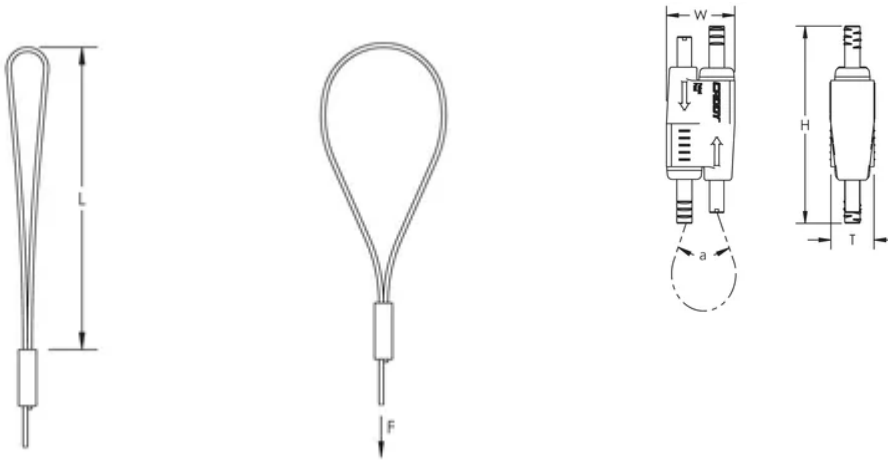

Wire Rope Length: 10 m

Longueur: 101,6-mm

Height: 55-mm

Width: 19-mm

Épaisseur: 12,5-mm

Angle: 90 ° max

Static Load: 195 N

## DIAGRAMS

---