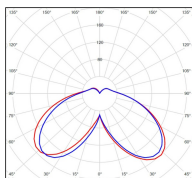

Avenue 4

catalogue 2020 p. 268

réf. 104028000

EAN. 3663660194082

Modèle ①

Données techniques

Tension nominale	230V AC
Plage de tension d'entrée	120 - 277 V AC
Driver output	-
Alimentation output	-
Classe	1
IP	65
IK	-
Diffuseur	PMMA opale
Paralume	-
Source	Module LED intégré
Température de couleur réelle	3000°K warm white
Flux total sortant	5868 lm
Consommation totale	75 W
Classe énergétique	A++ / A
Efficacité lumineuse	78
IRC	82
SDCM	-
Espacement conseillé	15 m
(PMR Emoy - 20 lux)	
Hauteur de placement	4,5 m
Largeur du placement	4,5 m
Optique	-
Dimmable	Non
Ta	-
Durée de vie LED	50000 h (L90/B50)
Plage de température ambiante	-10 ~50°C
UGR	-
ULR	-
Groupe de risque photobiologique	IEC/EN 62471
Distorsion harmonique THDI	-
Fixation	Tige de scellement sur demande
Détection	Non
Avec prise IP55	Non

Données logistiques

Dimensions du modèle	H.1396 L.364 P.364
Poids net	8.390 Kg
Poids brut	11.190 Kg
Dimensions colis 1	H.420 L.420 P.890
Dimensions colis 2	H.410 L.240 P.200

Certifications et garanties

CE	Oui
UL	Non
EAC	Oui
RoHS	Oui
ENEC	Non
Anti-corrosion	25 ans
Technique	5 ans
Electronique	5 ans