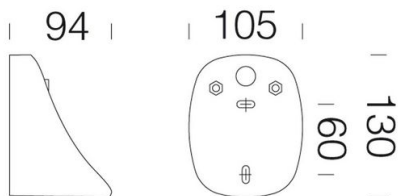

451 - Raccord mur plafond

Code: 991250-00

INFORMATIONS GÉNÉRALES

Article	451 - Raccord mur plafond
Code	991250-00

DIMENSIONS ET POIDS

Longueur (mm)	130 mm
Largeur (mm)	94 mm
Hauteur (mm)	105 mm
Poids (Kg)	0.155 kg

CARACTÉRISTIQUES ÉLECTRIQUES ET CONTRÔLES

Alimentation	S