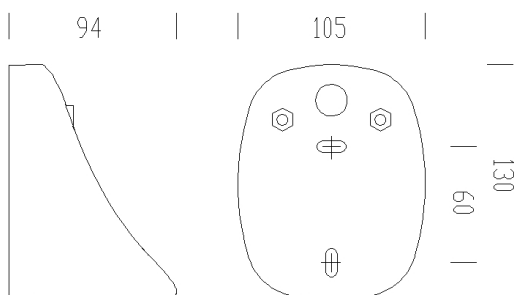

451 - Raccord mur plafond

Code: 991250-00

MATÉRIAUX ET COULEURS

Corps	en nylon chargé en f.v. pour une installation directe sur mur ou au plafonnier.
Peinture	peint par cataphorèse.
Couleur	Noir

NORMES ET CONFORMITÉ

Marquages et essais	CE

GARANTIE

Garantie après-vente	2 yr

TÉLÉCHARGEMENT

DESSINS

DessinTechnique 451.dxf