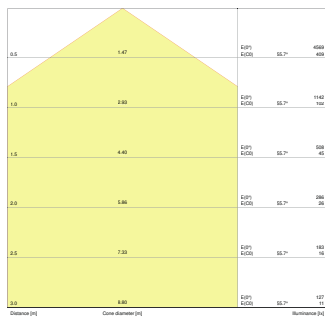

Données photométriques

Flux lumineux	3240 lm
Efficacité lumineuse	90 lm/W
Temp. de couleur	4000 K
Teinte de couleur (désignation)	Blanc froid
Ra Indice de rendu des couleurs	> 80
Ecart-type de correspondance de couleur	5 sdc _m
Intensité lumineuse	-
Indice du papillotement (PstLM)	-
Indice de l'effet stroboscopique (SVM)	-
Groupe de sécurité photobiologique EN62778	RG0
Angle de rayonnement	120 °

DIMENSIONS ET POIDS

Longueur	595.00 mm
Largeur	595.00 mm
Hauteur	34.00 mm
Poids du produit	1800,00 g

Matériau & couleurs

Oops! An Error Occurred

The server returned a "500 Internal Server Error".

Something is broken. Please let us know what you were doing when this error occurred. We will fix it as soon as possible. Sorry for any inconvenience caused.