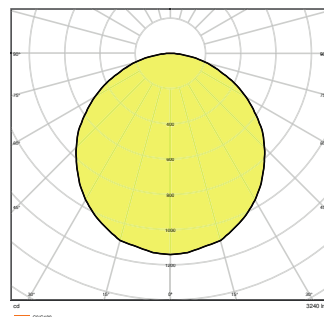

Données photométriques

Flux lumineux	3240 lm
Efficacité lumineuse	90 lm/W
Temp. de couleur	4000 K
Teinte de couleur (désignation)	Blanc froid
Ra Indice de rendu des couleurs	> 80
Ecart-type de correspondance de couleur	5 sdc _m
Intensité lumineuse	-
Indice du papillotement (PstLM)	-
Indice de l'effet stroboscopique (SVM)	-
Groupe de sécurité photobiologique EN62778	RG0
Angle de rayonnement	120 °

DIMENSIONS ET POIDS

Longueur	595.00 mm
Largeur	595.00 mm
Hauteur	34.00 mm
Poids du produit	1800,00 g

Matériau & couleurs

Oops! An Error Occurred

The server returned a "500 Internal Server Error".

Something is broken. Please let us know what you were doing when this error occurred. We will fix it as soon as possible. Sorry for any inconvenience caused.