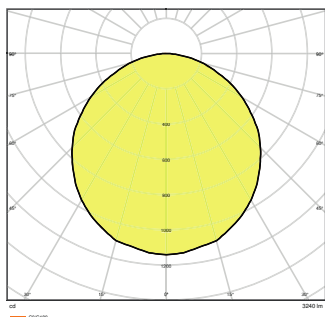

Données photométriques

Flux lumineux	3240 lm
Efficacité lumineuse	90 lm/W
Temp. de couleur	4000 K
Teinte de couleur (désignation)	Blanc froid
Ra Indice de rendu des couleurs	> 80
Ecart-type de correspondance de couleur	5 sdc _m
Intensité lumineuse	-
Indice du papillotement (PstLM)	-
Indice de l'effet stroboscopique (SVM)	-
Groupe de sécurité photobiologique EN62778	RG0
Angle de rayonnement	120 °

DIMENSIONS ET POIDS

Longueur	595.00 mm
Largeur	595.00 mm
Hauteur	34.00 mm
Poids du produit	1800,00 g

Matériau & couleurs

Oops! An Error Occurred

The server returned a "500 Internal Server Error".

Something is broken. Please let us know what you were doing when this error occurred. We will fix it as soon as possible. Sorry for any inconvenience caused.