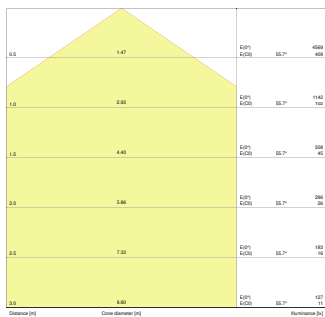

Données photométriques

Flux lumineux	3240 lm
Efficacité lumineuse	90 lm/W
Temp. de couleur	4000 K
Teinte de couleur (désignation)	Blanc froid
Ra Indice de rendu des couleurs	> 80
Ecart-type de correspondance de couleur	5 sdc _m
Intensité lumineuse	-
Indice du papillotement (PstLM)	-
Indice de l'effet stroboscopique (SVM)	-
Groupe de sécurité photobiologique EN62778	RG0
Angle de rayonnement	120 °

DIMENSIONS ET POIDS

Longueur	595.00 mm
Largeur	595.00 mm
Hauteur	34.00 mm
Poids du produit	1800,00 g

Matériau & couleurs

Oops! An Error Occurred

The server returned a "500 Internal Server Error".

Something is broken. Please let us know what you were doing when this error occurred. We will fix it as soon as possible. Sorry for any inconvenience caused.