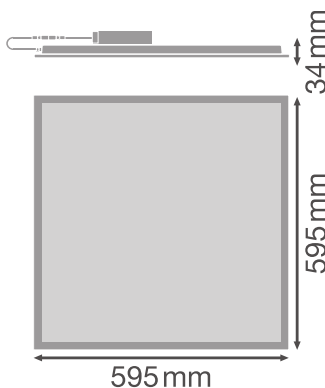

Données photométriques

Flux lumineux	3240 lm
Efficacité lumineuse	90 lm/W
Temp. de couleur	4000 K
Teinte de couleur (désignation)	Blanc froid
Ra Indice de rendu des couleurs	> 80
Ecart-type de correspondance de couleur	5 sdc _m
Intensité lumineuse	-
Indice du papillotement (PstLM)	-
Indice de l'effet stroboscopique (SVM)	-
Groupe de sécurité photobiologique EN62778	RG0
Angle de rayonnement	120 °

DIMENSIONS ET POIDS

Longueur	595.00 mm
Largeur	595.00 mm
Hauteur	34.00 mm
Poids du produit	1800,00 g

Matériau & couleurs

Oops! An Error Occurred

The server returned a "500 Internal Server Error".

Something is broken. Please let us know what you were doing when this error occurred. We will fix it as soon as possible. Sorry for any inconvenience caused.