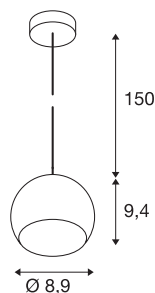

LIGHT EYE® 90

suspension intérieure, noir, GU10/QPAR51 LED, 6W max

Le design prisé de la gamme LIGHT EYE se décline en suspension pouvant recevoir des sources halogènes 230V de type GU10. Doté d'une suspension de 150 cm, ce luminaire est disponible en plusieurs coloris de boîtier. La suspension LIGHT EYE BALL est prête pour le raccordement direct à la tension secteur 230V.

INFORMATIONS TECHNIQUES

Réf.	133490
Nombre de douilles	1
Code IP	IP 20
Montage	En saillie
Détails de montage	Plafond
Tension nominale primaire	220-240V ~50/60Hz
Classe de protection	I
Puissance en watts	6 W
Coloris	noir
Sortie lumineuse	direct
Hauteur	9.4 cm
Diamètre	8.9 cm
Longueur du câble de suspension	150 cm
Poids net	0.316 kg
Poids brut	0.386 kg
Page du BIG WHITE	172