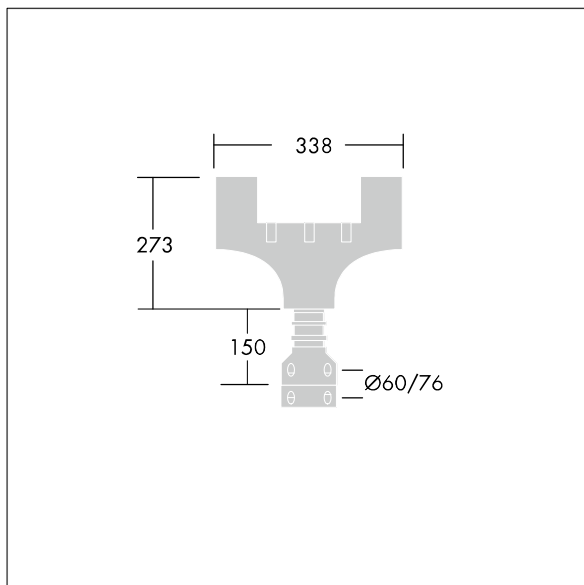

Olsys Area

96262304 OLSYS2 MTP 60/76

THORN

Olsys Area

Accessoire pour montage top simple pour mâts à rotule de 60 ou 76 mm. Livré avec adaptateur(s) de luminaire Olsys 2. En aluminium, thermopoudré proche RAL9006.

TLG_OSYS_F_2STRLIT.jpg

TLG_OSYS_M_96262304MTP60-76.wmf

Toutes les valeurs marquées d'un * sont des valeurs nominales. Sauf indication contraire, les valeurs sont applicables pour une température ambiante de 25 °C.