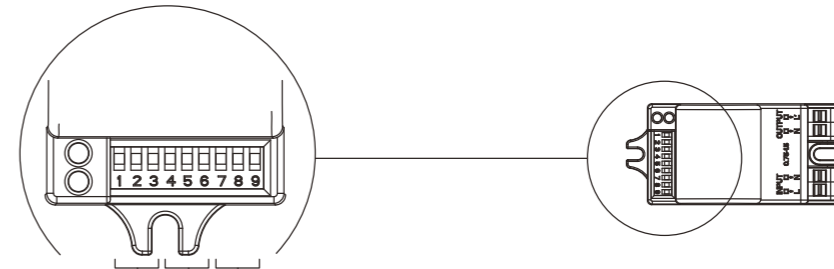

Réglage / Settings