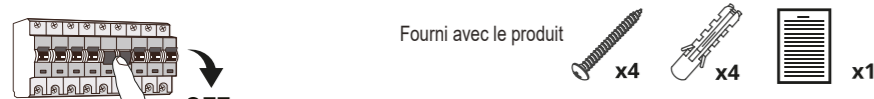

Fourni avec le produit