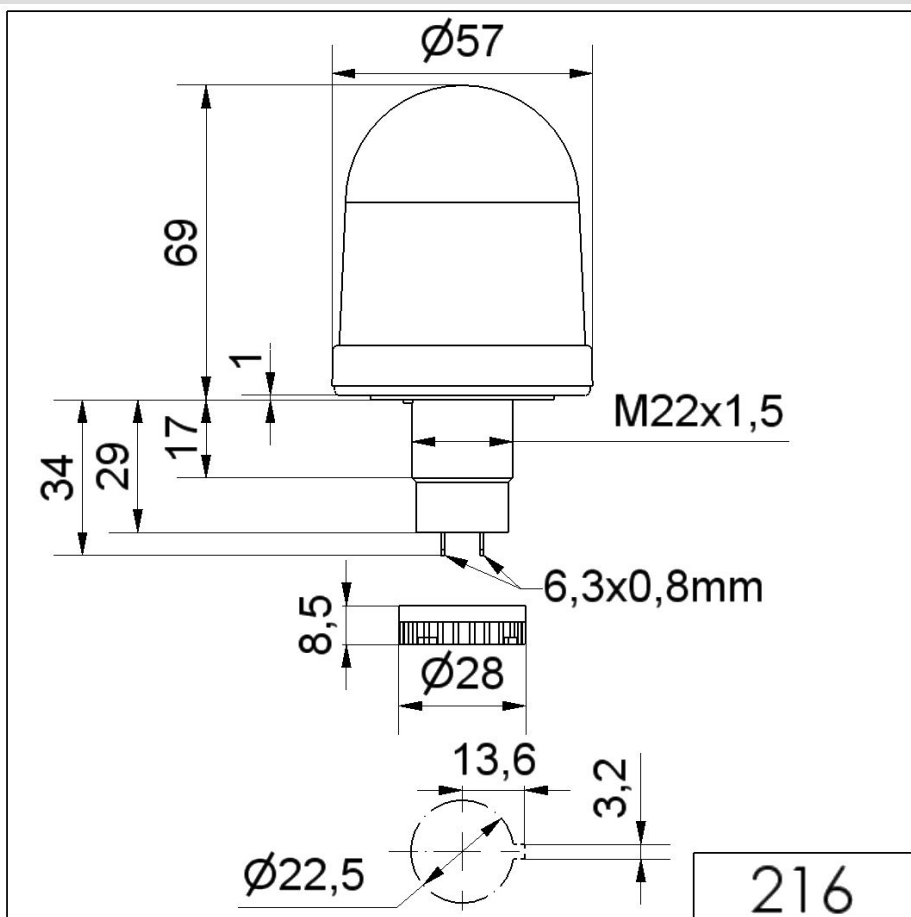

Mini Feu encastrables / Permanent Light 216

Feu permanent EM 12-48VAC/DC GN

Approbation de l'OACI	Non
Conformité DNV	Non
Conformité RoHS CN	Non
Conformité à VdS	Non

DESSIN

! Pour plus d'informations sur l'installation et le montage, reportez-vous au guide d'utilisation approprié sur www.werma.com. Cette copie imprimée est pour information seulement et est sujette à modification.