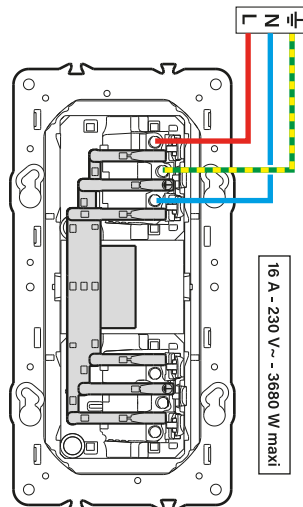

Le saviez-vous ?

À compléter avec la plaque Céliane de votre choix, À découvrir sur legrand.fr

legrand®

legrand®

Céliane™

DOUBLE PRISE
SURFACE AVEC TERRE,
PRÉCÂBLÉE
Blanc

Support
fixation à vis

Sécurité
enfant

Câblage

Bornes
auto

Connexion
sans outils

Connexion possible
à gauche ou à droite

Fil rigide
section 2,5 mm²

- N (neutre) = bleu
- L (phase) = tout sauf bleu et vert/jaune
- ⊥ (terre) = vert/jaune

LEGRAND

Pro & Consumer Service

BP 30076 - 87002 LIMOGES CEDEX FRANCE

www.legrand.com

Design and Quality by LEGRAND (France)

Pour disposer de 2 prises esthétiques, pratiques
et toujours impeccables.

Pour neuf et rénovation,
Compatible avec une boîte
d'encastrement
de profondeur 40 mm.