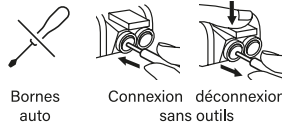

Le saviez-vous ?

À compléter avec la plaque Céliane de votre choix, À découvrir sur legrand.fr

legrand®

legrand®

Céliane™

DOUBLE PRISE
SURFACE AVEC TERRE,
PRÉCÂBLÉE
Blanc

Support
fixation à vis

Sécurité
enfant

Câblage

Bornes
auto

Connexion
sans outils

Connexion possible
à gauche ou à droite

Fil rigide
section 2,5 mm²

- N (neutre) = bleu
- L (phase) = tout sauf bleu et vert/jaune
- ⊥ (terre) = vert/jaune

LEGRAND

Pro & Consumer Service

BP 30076 - 87002 LIMOGES CEDEX FRANCE

www.legrand.com

Design and Quality by LEGRAND (France)

Pour disposer de 2 prises esthétiques, pratiques
et toujours impeccables.

Pour neuf et rénovation,
Compatible avec une boîte
d'encastrement
de profondeur 40 mm.