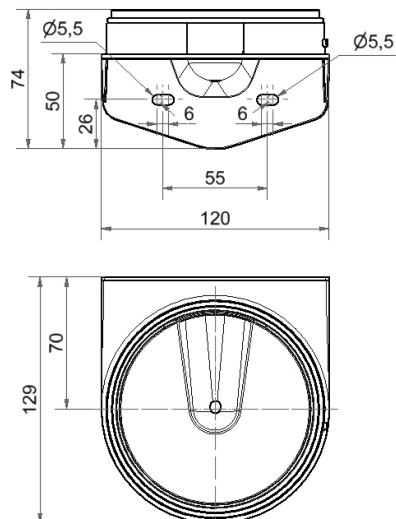

EvoSIGNAL / EvoSIGNAL Accessoires

Maxi Équerre GY

DESSIN

Pour plus d'informations sur l'installation et le montage, reportez-vous au guide d'utilisation approprié sur www.werma.com. Cette copie imprimée est pour information seulement et est sujette à modification.