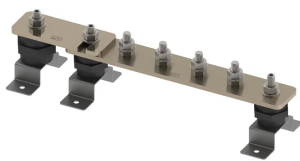

# BARRE DE TERRE, ÉTAMÉ, 28 CONNECTIONS, 1 NUMBER OF DISCONNECTS, 1-675 MM

## FEATURES

Permet un emplacement pratique pour la mise à la terre et l'équipotentialité en un seul point

Les barres omnibus avec liens de déconnexion permettent de tester facilement le système de prise de terre.

High conductivity, hard drawn, electrolytic tough pitch copper per EN 13601

Includes halogen-free polyamide insulators, stainless steel (EN 1.4401) hardware and mounting brackets

Il est possible de concevoir des barres personnalisées et de les fabriquer conformément aux spécifications du client

## CARACTÉRISTIQUES DU PRODUIT

Complies With: IEC® EN 62561-1:2017 classe H

Material: Cuivre

Finish: Étamé

Number of Connections: 28

Number of Disconnects: 1

Thread Size: M10

Height: 94-mm