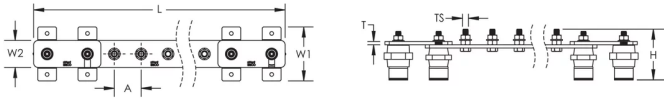

Unit Weight: 7,56-kg

ADDITIONAL PRODUCT DETAILS

Tinned finish is 8 microns according to ASTM B545 Service Class "C" for corrosive environments.

DIAGRAMS

AVERTISSEMENT

Les produits nVent doivent être installés et utilisés conformément aux consignes figurant dans les fiches d'instructions et les documents de formation des produits nVent. Les fiches d'instructions sont disponibles à l'adresse suivante: www.nvent.com et auprès de votre représentant du service client nVent. Une mauvaise installation, une utilisation incorrecte, une application erronée ou toute autre forme de non-respect scrupuleux des instructions et avertissements de nVent peuvent entraîner un dysfonctionnement du produit, des dommages matériels, des lésions corporelles graves et le décès et/ou annuler votre garantie.

Amérique du Nord

+1.800.753.9221

Option 1 – Customer Care

Option 2 – Technical Support

Europe

Netherlands:

+31 800-0200135

France:

+33 800 901 793

Europe

Germany:

800 1890272

Other Countries:

+31 13 5835404