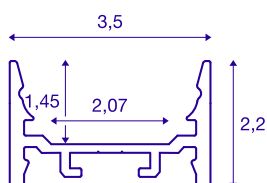

GRAZIA 20

profil en saillie, plat lisse, 3 m, noir

Profil en saillie plat, lisse GRAZIA 20, longueur 1, 2 et 3 m, sans cache pour montage de bandeaux LED jusqu'à 20 mm de large. Le profil est disponible en blanc, noir et aluminium anodisé.

INFORMATIONS TECHNIQUES

Réf.	1000534
Code IP	IP 20
Montage	En saillie
Détails de montage	Plafond, Plafond avec accessoires, Profilé pour suspension, Applique, Applique avec accessoires
Coloris	noir
Longueur	300 cm
Largeur	3.5 cm
Hauteur	2.2 cm
Poids net	1.421 kg
Poids brut	2.061 kg
Page du BIG WHITE	741