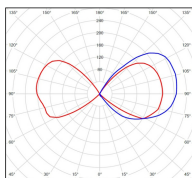

Avenue 3

catalogue 2020 p. 258

réf. 103006067

EAN. 3663660193108

Modèle 2

Données techniques

Tension nominale	200 à 240 - 50/60Hz
Plage de tension d'entrée	230 - 250 V AC
Driver output	-
Alimentation output	-
Classe	1
IP	44
IK	-
Diffuseur	Verre clair
Paralume	-
Source	E27
Température de couleur réelle	-
Flux total sortant	- lm
Consommation totale	- W
Classe énergétique	Classe de la lampe (non fournie)
Efficacité lumineuse	-
IRC	-
SDCM	-
Espacement conseillé (PMR Emoy - 20 lux)	7 m
Hauteur de placement	2,5 m
Largeur du placement	2,5 m
Optique	-
Dimmable	-
Ta	-
Durée de vie LED	-
Plage de température ambiante	-10 ~50°C
UGR	-
ULR	-
Distorsion harmonique THDI	-
Fixation	Oui
Détection	Non
Avec prise IP55	Non

Données logistiques

Dimensions du modèle	H.536 L.282 P.152
Poids net	2.130 Kg
Poids brut	2.690 Kg
Dimensions colis 1	H.370 L.370 P.230

Certifications et garanties

CE	Oui
UL	Non
EAC	Oui
RoHS	Oui
ENEC	Non
Anti-corrosion	25 ans (sur Aluminium)
Technique	5 ans
Electronique	5 ans