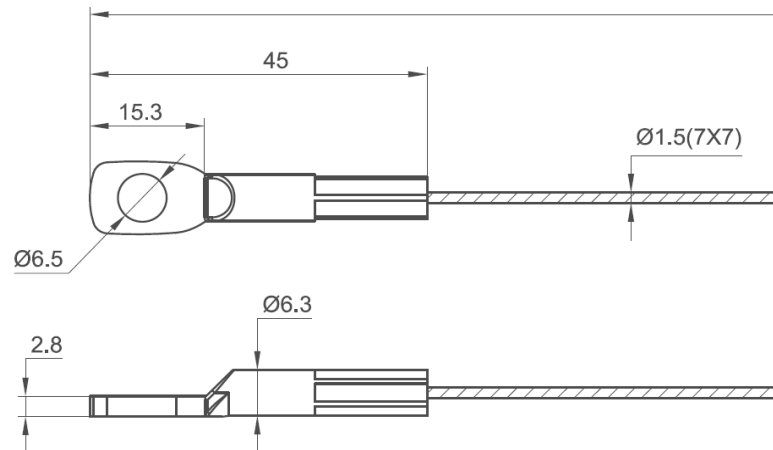

KIT FILIN AVEC EMBOUT À OËIL + VERROU PM

DESIGNATION :	Kit complet filin D.1,5mm avec embout à œil et son verrou petit modèle
MATIERE :	Filin : Acier galvanisé 7x7 brins Verrou : Aluminium anodisé 6061 T6, laiton nickelé et acier
OBSERVATIONS :	Rupture des brins au-delà de la charge annoncée Coefficient de sécurité 5, soit 160 kg
COULEUR :	Gris acier
NORMALISATION :	Conforme à la norme NF EN ISO 6892-1

Réf. BLM	Désignation	Ø Section fil	Longueur filin	Charge max.	Poids U en Kg	Cond. Sachet
615190	Kit filin embout à œil + verrou PM	1,5	1 m	32 Kg	0,030	10
615390	Kit filin embout à œil + verrou PM		3 m		0,050	10
615590	Kit filin embout à œil + verrou PM		5 m		0,070	10

Cotes en mm