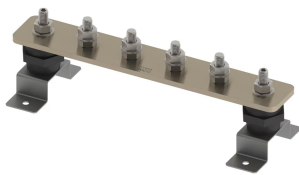

# BARRE DE TERRE, ÉTAMÉ, 8 CONNECTIONS, 0 NUMBER OF DISCONNECTS, 500 MM

## FEATURES

Permet un emplacement pratique pour la mise à la terre et l'équipotentialité en un seul point

Les barres omnibus avec liens de déconnexion permettent de tester facilement le système de prise de terre.

High conductivity, hard drawn, electrolytic tough pitch copper per EN 13601

Includes halogen-free polyamide insulators, stainless steel (EN 1.4401) hardware and mounting brackets

Il est possible de concevoir des barres personnalisées et de les fabriquer conformément aux spécifications du client

## CARACTÉRISTIQUES DU PRODUIT

Complies With: IEC® EN 62561-1:2017 classe H

Material: Cuivre

Finish: Étamé

Number of Connections: 8

Number of Disconnects: 0

Thread Size: M10

Height: 94-mm