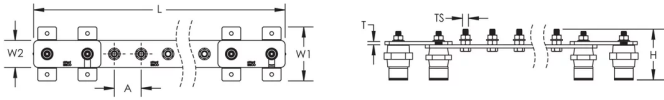

Unit Weight: 2,27-kg

ADDITIONAL PRODUCT DETAILS

Tinned finish is 8 microns according to ASTM B545 Service Class "C" for corrosive environments.

DIAGRAMS

AVERTISSEMENT

Les produits nVent doivent être installés et utilisés conformément aux consignes figurant dans les fiches d'instructions et les documents de formation des produits nVent. Les fiches d'instructions sont disponibles à l'adresse suivante: www.nvent.com et auprès de votre représentant du service client nVent. Une mauvaise installation, une utilisation incorrecte, une application erronée ou toute autre forme de non-respect scrupuleux des instructions et avertissements de nVent peuvent entraîner un dysfonctionnement du produit, des dommages matériels, des lésions corporelles graves et le décès et/ou annuler votre garantie.

Amérique du Nord

+1.800.753.9221
Option 1 – Customer Care
Option 2 – Technical Support

Europe

Netherlands:
+31 800-0200135
France:
+33 800 901 793

Europe

Germany:
800 1890272
Other Countries:
+31 13 5835404