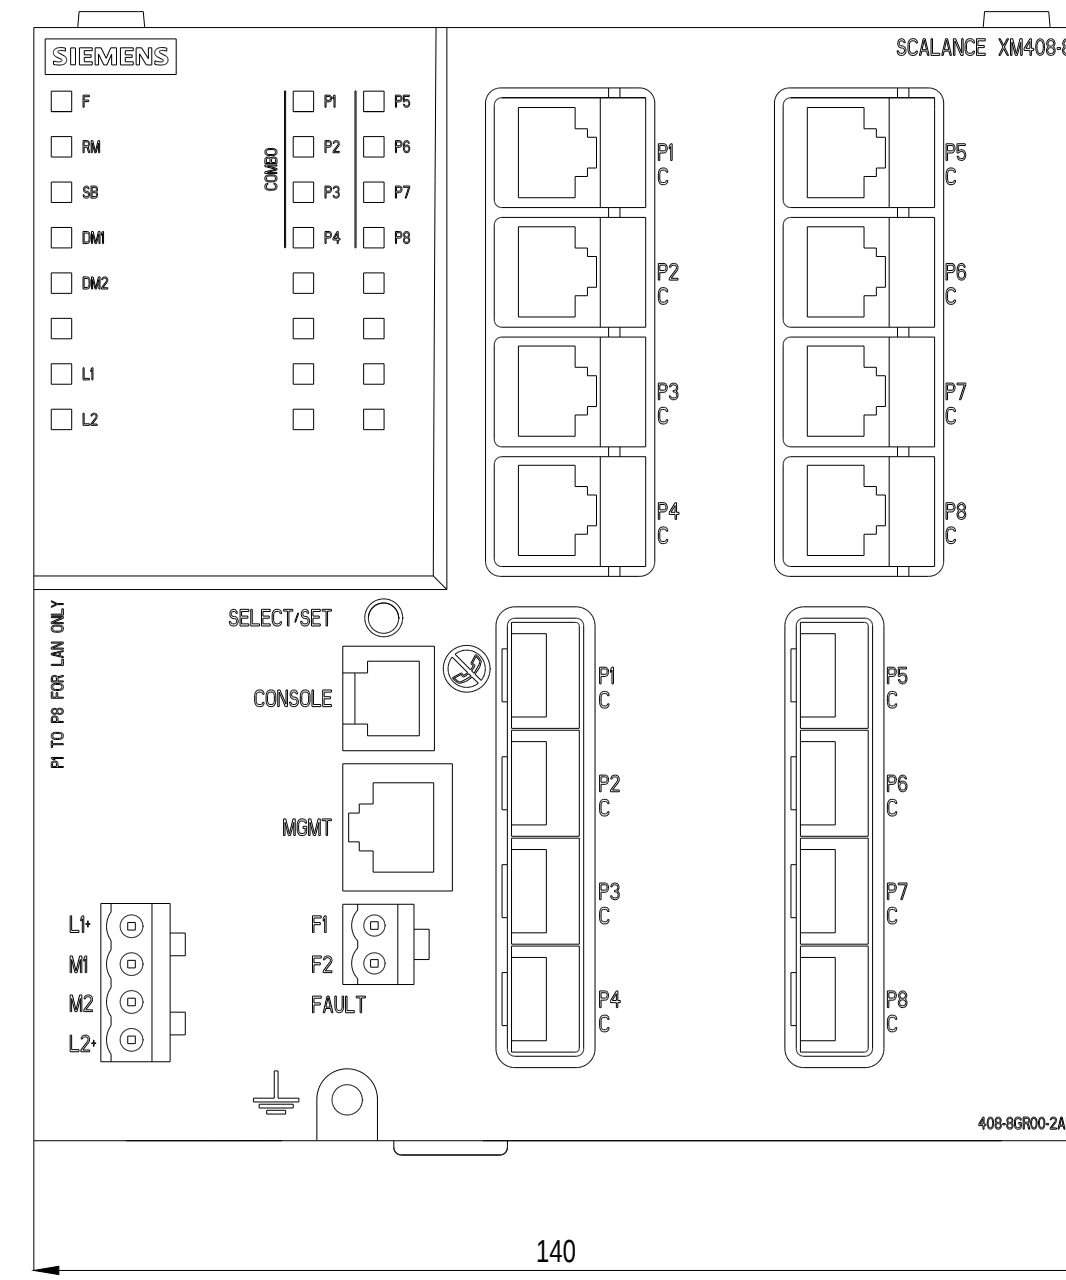

Vorne / Front