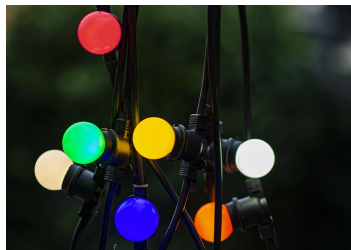

LED Party G45 B22d 1W Rouge

Numéro d'article 80100034046

BAI BaiColour LED Party Bulb Sphérique G45 B22d 1W Rouge 7lm 230V-240V 360° 45x70 IP44 PC éclairage de Noël/fêtes Lampe LED pour guirlande

Ces ampoules guirlandes LED écoénergétiques de Bailey sont faites de plastique coloré dans la masse. Cela les rend beaucoup plus sûrs que leurs prédécesseurs traditionnels et fournit une lumière agréable et uniforme. Idéal pour les vacances, lors de festivals, terrasses, jardins à bière, parcs d'attractions ou pour d'autres décorations festives. Chaque fête mérite une ampoule Bailey Party! Peut également être utilisé à l'extérieur dans un support suspendu dans le cas de l'usage d'une douille appropriée (le support doit faire un joint étanche avec l'ampoule). Nous vous recommandons d'utiliser la lampe avec les guirlande Bailey de 10 m.