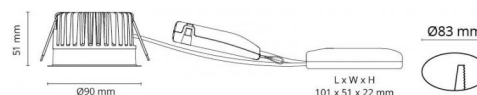

Codes-articles: **5046 903222**
 EAN: 7021989032229

Source lumineuse

Type de source lumineuse: LED (non interchangeable)
 Wattage: 9W
 System wattage: 10.7W
 Luminous flux: 800lm
 Efficacité: 75 lm/W
 Tension: 230V
 Température des couleurs: 3000K
 Rendu des couleurs (CRI): Ra>95
 Facteur MacAdams: SDCM: 2
 Durée de vie: L80/B20>50,000
 Light distribution: Directe
 Optique: Verre
 Faisceau: 42°

Montage/Connexion

Montage: , Indoor
 Cable entry: Bornier sans vis

Dimensions (mm)

Longueur (L): 90
 Largeur (W): 90
 Hauteur (H): 53
 Diameter (D): 90
 Cut-out: 83
 Distance d'une surface inflammable: 10mm
 Poids (brutto/netto): 0.43 / 0.38

Emballage

Dimensions de l'emballage: 110 x 115 x 110

7 0 2 1 9 8 9 0 3 2 2 9