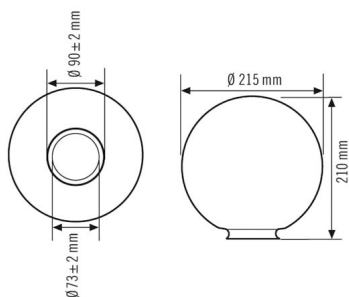

Verre interchangeable AL MONZA

E-No. EL10026164
Code GTIN 4015120026164

Description du produit

Verre interchangeable pour les luminaires: AL P Monza 130

Données techniques

GÉNÉRALITÉS

Catégorie d'appareils	Cadres
-----------------------	--------

BOÎTIER

Dimensions	Hauteur/profondeur 210 mm, Ø 215 mm
Poids	677 g

Dimensions

Description détaillée du produit

Verre interchangeable pour les luminaires: AL P Monza 130