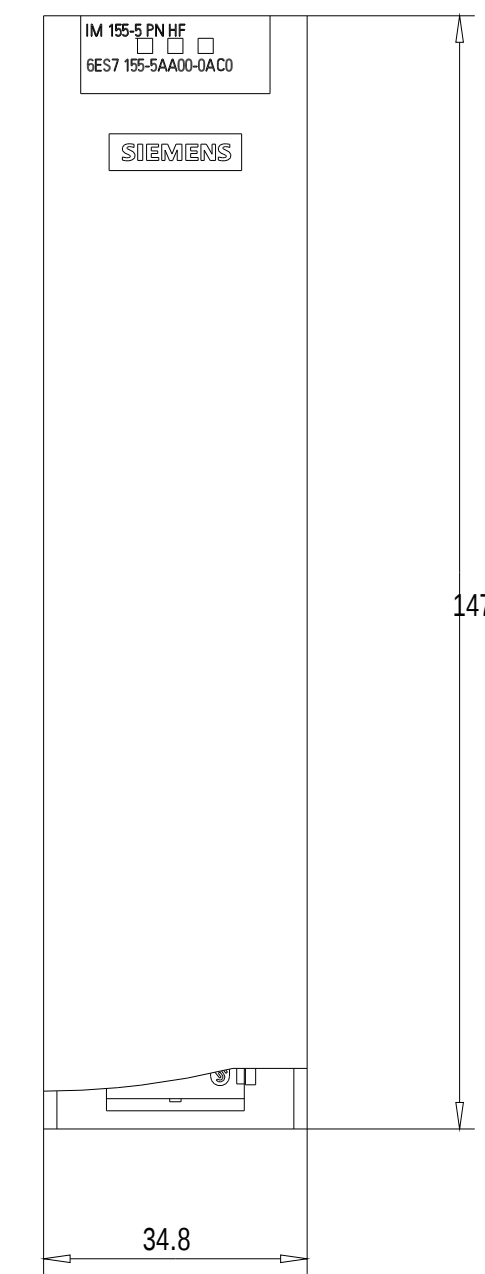

Unten / Bottom

Vorne offen / Front open

Vorne / Front

Links / Left

Oben / Top

Alle Bemessungswerte sind in Millimetern (mm) angegeben.
All dimensions are in millimeters (mm).

SIEMENS

6ES71555AA000AC0_001

Formel / Size: DIN A1

Maßstab / Scale: 1:1