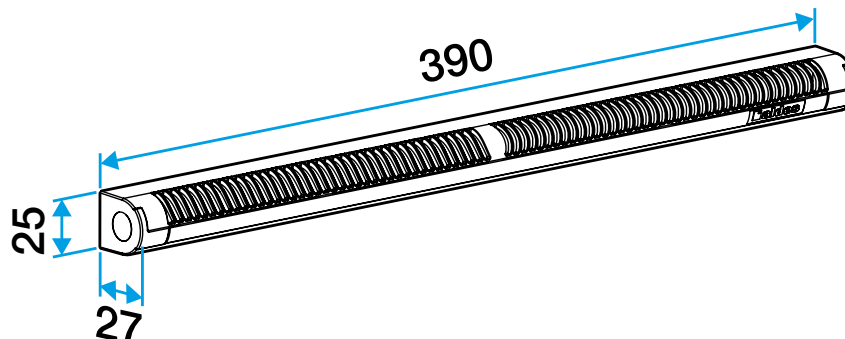

Argumentaire référence

Application :

- Fente double : 2 x (172 x 12) mm ou Fente simple (250 x 15) mm ou (250 x 12) mm.
- Installation sur la menuiserie.

Description :

- Une seule référence pour 3 débits.
- Ailettes assurant la fonction anti-moustiques.
- Aucune vis de fixation apparente.

Entrée d'air autoréglable

11011514

EMMA 22/30/45 m³/h - Chêne

Caractéristiques principales

- entrée d'air autoréglable,
- s'installe sur une menuiserie,
- existe en différents coloris.

Accessoires

Désignations	Références
Auvent limitant - Blanc	11011237
Auvent menuiserie - Chêne clair	11011274
Auvent menuiserie - Anthracite	11011424
Auvent menuiserie - Ivoire	11011699
Auvent menuiserie - Aluminium	11011753
Auvent menuiserie - Noir	11011813
Auvent menuiserie - Marron	11011814
Auvent menuiserie - Chêne	11011815
Auvent menuiserie - Blanc	11011988
Auvent acoustique pour EHL, EA, EHB2 - Blanc	11011972
Auvent acoustique pour EHL, EA, EHB2 - Aluminium	11011755
Auvent acoustique pour EHL, EA et EHB2 - Chêne clair	11011271
Auvent acoustique pour EHL, EA et EHB2 - Marron	11011260
Auvent acoustique pour EHL, EA et EHB2 - Chêne	11011261
Auvent acoustique pour EHL, EA et EHB2 - Noir	11011262
Auvent acoustique pour EHL, EA et EHB2 - Ivoire	11011263
Auvent acoustique pour EHL, EA, EHB2 - Anthracite	11011425
Auvent acoustique anti insecte pour EHL, EA, EHB2 - Blanc	11011426
Auvent menuiserie pare-pluie APP - Blanc	11011901
Flasque long - Blanc	11011413
Flasque long - Chêne	11011414
Flasque long - Marron	11011415
Flasque long - Aluminium	11011417
Flasque long - Chêne clair	11011418
Flasque long - Ivoire	11011419
Flasque long - Noir	11011416

Données générales

Références	Matière de l'isolant	Couleur
11011514	-	Chêne

Données dimensionnelles

Références	H (mm)	L (mm)	Fente (mm)	l (mm)
11011514	25	390	2 x (172 x 12);(250 x 15);(250 x 12)	27

Entraxe : 370 mm