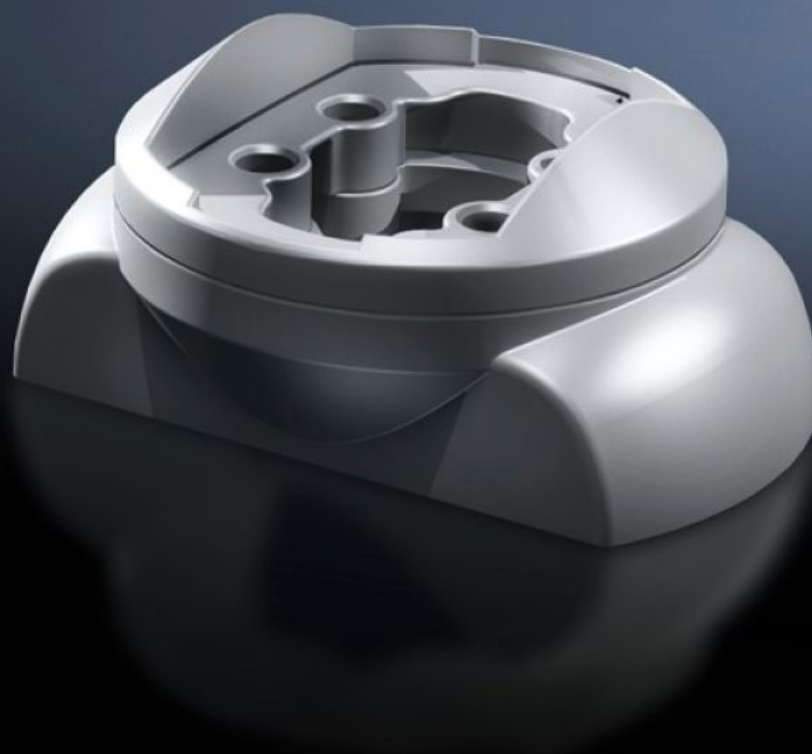

Rittal – The System.

Faster – better – everywhere.

CP 6206.360 Fixation CP 60

État: 28/05/2024 (La source: rittal.com/fr-fr)

ENCLOSURES

POWER DISTRIBUTION

CLIMATE CONTROL

IT INFRASTRUCTURE

SOFTWARE & SERVICES

FRIEDHELM LOH GROUP

CP 6206.360 - Fixation CP 60 pour raccordement au bras porteur 120 x 65 mm

Pour la fixation fixe du coffret sur le bras porteur 60

Caractéristiques

| | |
|-----------------------------|---|
| Référence | CP 6206.360 |
| Description produit | Pour la fixation fixe du coffret sur le bras porteur 60 |
| Matériau | Fonte de zinc |
| Couleur | RAL 7035 |
| Composition de la livraison | Avec joints d'étanchéité Vis auto-taraudeuses pour fixation du profilé porteur |
| Rifid y/n | Oui |
| Unité d'emballage | 1 p. |
| Poids/UE | 1 kg |
| Numéro du tarif douanier | 79070000 |
| EAN | 4028177684386 |
| ETIM 7.0 | EC002625 |
| ECLASS 8.0 | 27189234 |