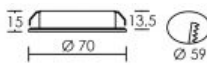

SPOT MEUBLED IP65 3,5W 3000K

Code : 50846

50846	4000K	3,5W	100°
h (m)	E _{max} (lx)	d (m)	
1	126	2,38	
2	32	4,8	
3	14	7,2	

Caractéristiques techniques

Utilisation	intérieure
IP	IP65
IK	IK02
Classe	Classe 3 - tension inférieure à 50V (TBT)
Résistance au feu	650°C
Mode de montage	Encastré - ne nécessite pas de boîte d'encastrement - ou montage Applique avec accessoire
Matières / Coloris n°1	anneau / collerette / face aluminium blanc 9010 mat
Matières / Coloris n°2	diffuseur / vasque opale
Orientation du produit	fixe
Nombre et type de source	1 LED SMD circuit / module intégré (non démontable)
Douille / Culot	Sans
Puissance nominale / absorbée	3.5 W / 3.6 W

LOR (Light Output Ratio)	100 %
Température de couleur	3000 K
IRC / Ra	80 - 84 (SDCM < 5)
Faisceau	100 °
Flux lumineux total	320 lm
Efficacité lumineuse	88.89 lm/W
Température d'utilisation	-20 °C / +40 °C
Variation	OUI - variation par coupure de phase
Durée de vie moyenne	35000 h
Nbre de on/off	100000
Poids net	0.07 kg
Compatible minuterie	OUI
Compatible détection	OUI