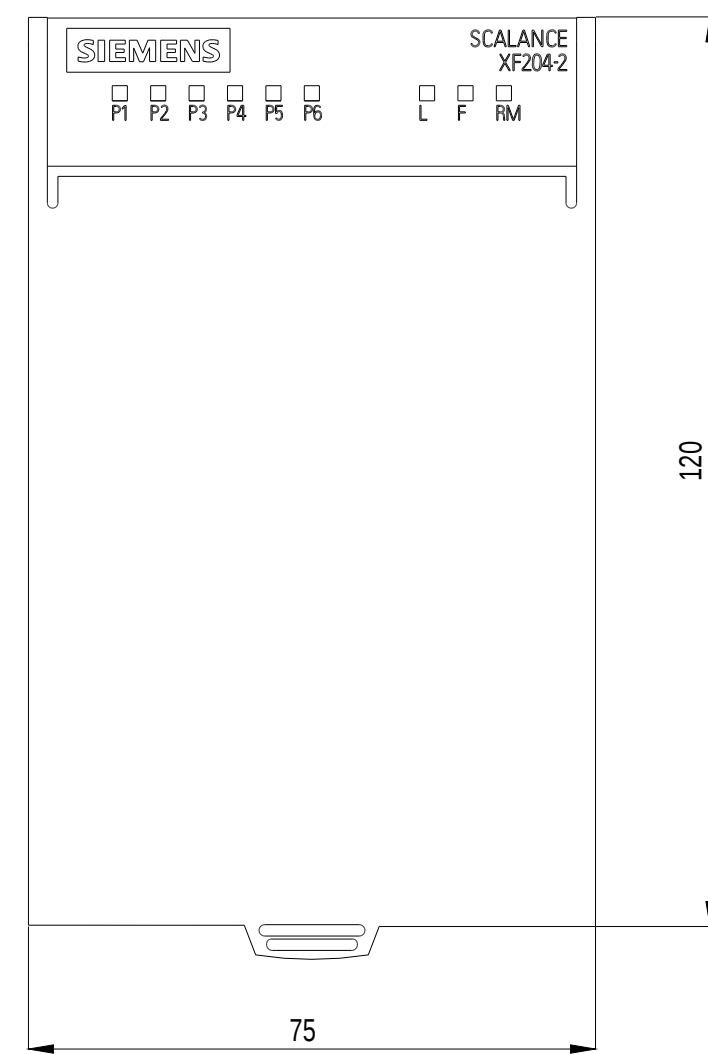

Unten / Bottom

Vorne offen / Front open

Vorne / Front

Links / Left

Oben / Top

Alle Bemessungswerte sind in Millimeter (mm) angegeben.
All dimensions are in millimeters (mm).

SIEMENS	6GK52042BC002AF2_001	
	Format / Size: DIN A2	Maßstab / Scale: 1:1