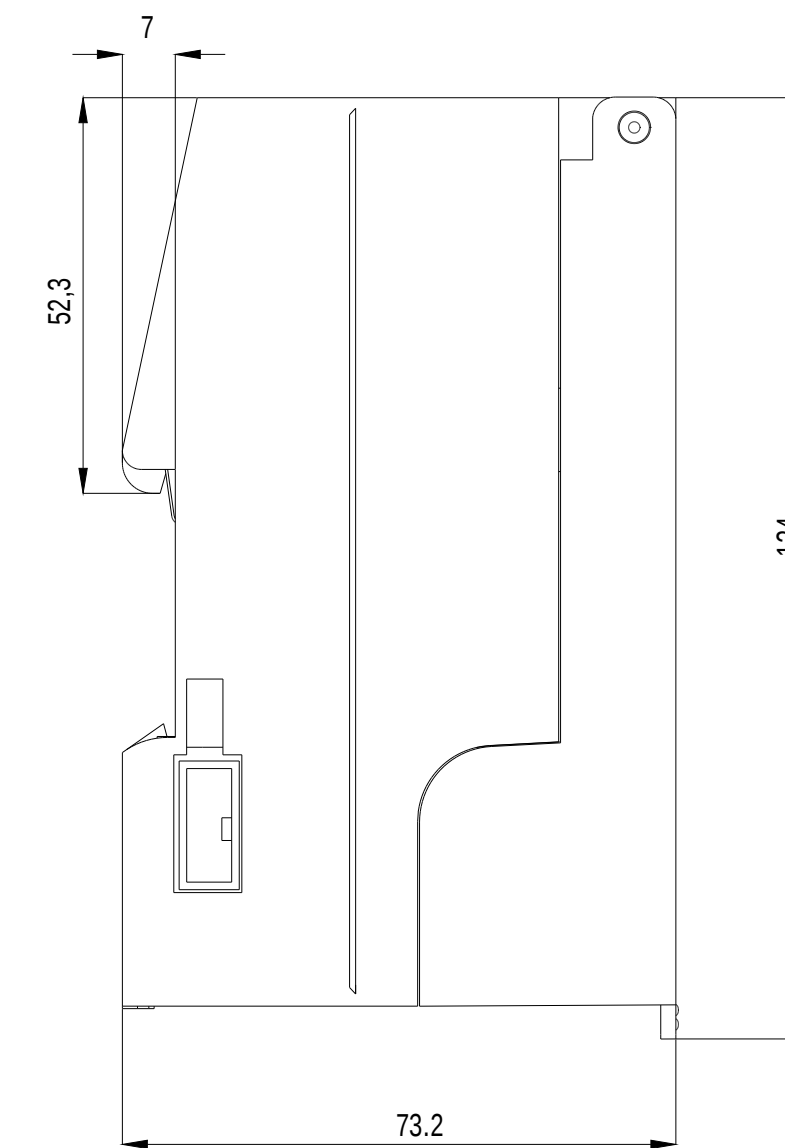

Unten / Bottom

Vorne offen / Front open

Vorne / Front

Links / Left

Oben / Top

Alle Bemessungswerte sind in Millimeter (mm) angegeben.
All dimensions are in millimeters (mm).

SIEMENS	6GK52042BC002AF2_001	
	Format / Size: DIN A2	Maßstab / Scale: 1:1