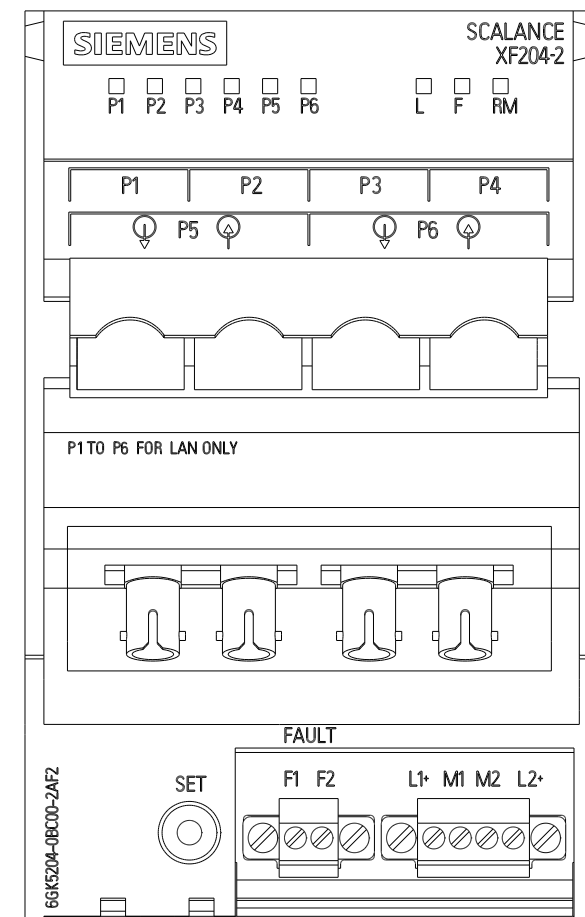

Unten / Bottom

Vorne offen / Front open

Vorne / Front

Links / Left

Oben / Top

Alle Bemessungswerte sind in Millimeter (mm) angegeben.
All dimensions are in millimeters (mm).

SIEMENS	6GK52042BC002AF2_001	
	Format / Size: DIN A2	Maßstab / Scale: 1:1