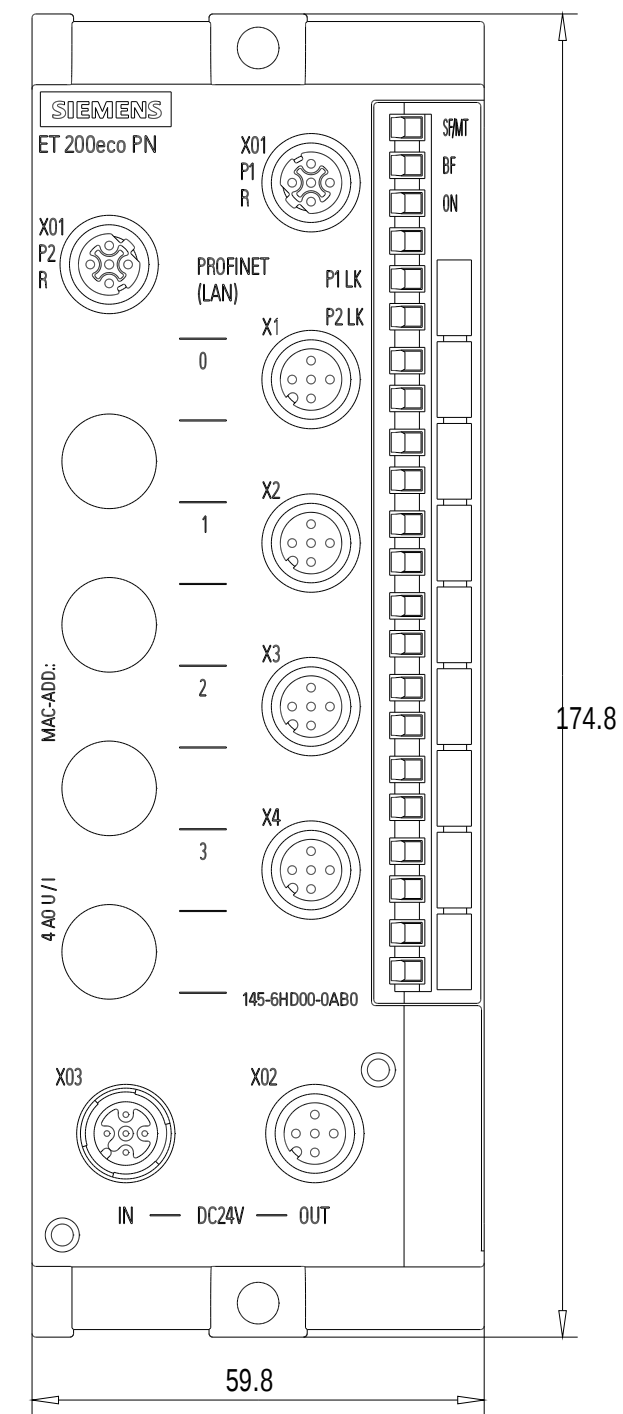

Rechts / Right

Vorne / Front

Links / Left

Oben / Top

Alle Bemessungswerte sind in Millimeter (mm) angegeben.
All dimensions are in millimeters (mm).

SIEMENS	6ES71456HD000AB0_001	
	Format / Size: DIN A2	Maßstab / Scale: 1:1