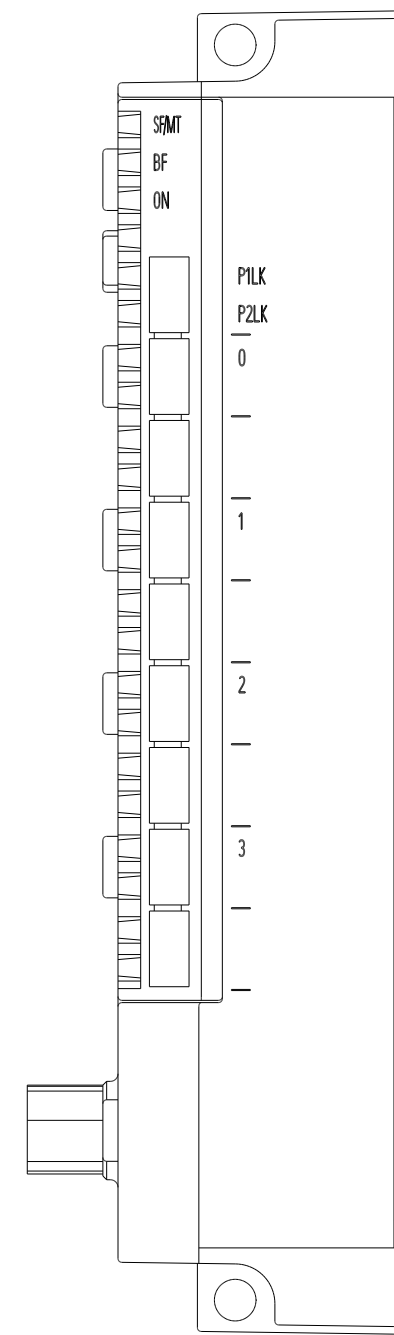

Rechts / Right

Vorne / Front

Links / Left

Oben / Top

Alle Bemessungswerte sind in Millimeter (mm) angegeben.
All dimensions are in millimeters (mm).

SIEMENS	6ES71456HD000AB0_001	
	Format / Size: DIN A2	Maßstab / Scale: 1:1