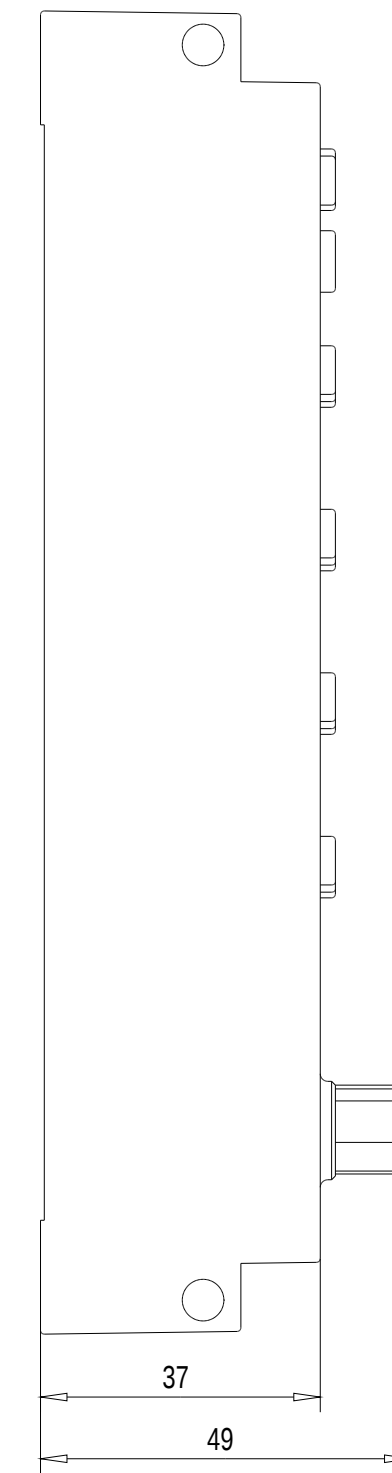

Rechts / Right

Vorne / Front

Links / Left

Oben / Top

Alle Bemessungswerte sind in Millimeter (mm) angegeben.
All dimensions are in millimeters (mm).

SIEMENS	6ES71456HD000AB0_001	
	Format / Size: DIN A2	Maßstab / Scale: 1:1