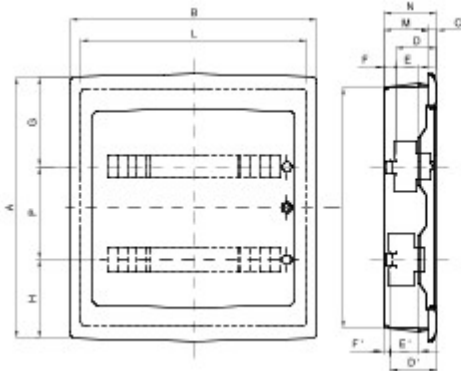

Les coffrets encastrables avec protection IP40 sont disponibles dans différentes tailles allant de 8 à 72 modules, et sont équipés de borniers multipolaires de câblage à vis, 80 A, IP20.. Ils sont disponibles avec une porte transparente fumée (particulièrement adaptée pour le secteur commercial et industriel) ou une porte pleine (idéale pour les applications domotiques). Les borniers permettent de créer un câblage simple et net en réduisant le temps d'installation du coffret..

Classe isolement	II (selon norme IEC 61140)	Couleur	Blanc RAL 9016
Dim. externes LxHxP (mm)	465x505x85	Indice de protection	IP40
Installation	Pour maçonnerie	Puissance dissipée (W)	52
Résistance aux chocs	IK08	Tension nominale	400 V
Couleur porte	Transparente fumée	Borniers	80 A - IP20 à vis
Nb mod. EN 50022	36 (18x2)	Courant nominal	125 A
Test du fil incandescent	650 °C	Température d'utilisation	-15 à +60°C
Caractéristique matière	Sans halogène selon norme EN 60754-2	Electrocod	0311
Thermopression avec bille	70 °C	Norme	EN 60670-1 (CEI 23-48) IEC60670-24 CEI 23-49
Tension d'isolation	750 V	Pôle 1 (mm²)	N/T 2x[(3x16) + (17x10)]
Pôle 2 (mm²)	N/T 2x[(3x16) + (17x10)]		

#### DIMENSIONS

		A	B	C	N	D	E	F	G	H	P	D	E	F	I	L	M
24M	GW 40 606	420	330	16	101	75	48	17	148	122	60	-	-	-	380	290	85
	GW 40 886																
36M	GW 40 609	505	465	16	101	75	48	17	175	155	175	-	-	-	465	427	85
	GW 40 889																
54M	GW 40 610	680	465	25	120	75	48	37	175	155	175	101	74	11	630	415	95
	GW 40 890																
72M	GW 40 611	880	465	25	120	75	48	37	175	155	175	101	74	11	805	415	95
	GW 40 891																