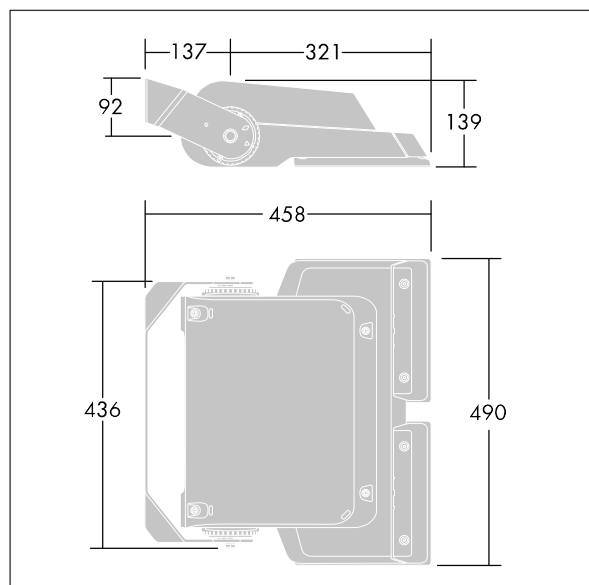

Areaflood Pro

Projecteur LED compact et polyvalent pour l'éclairage de grands espaces. Avec corps Medium. convertisseur à LED configuré pour la gradation DALI avec deux fils de commande, alimentant 48 LED à 700mA avec une distribution lumineuse asymétrique 60°. IP66, IK08, Classe électrique II. Corps : fonderie aluminium, Gris pâle 150 sablé et texturé (similaire à RAL9006).. Fermeture : trempé verre de mm d'épaisseur. Avec fourche de montage réversible, Livré avec LED 4 000 K.

Dimensions : 458 x 490 x 139 mm
Puissance du luminaire: 101 W
Flux lumineux du luminaire: 15497 lm
Efficacité lumineuse du luminaire: 153 lm/W
Poids : 13,62 kg
Scx : 0.064 m²

TLG_AFLP_F_MEDIUMPDB.jpg

TLG_AFLP_M_MED.wmf