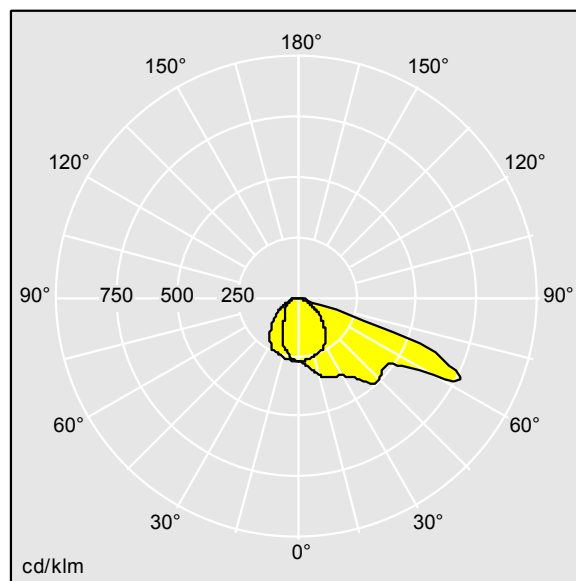

Areaflood Pro

Projecteur LED compact et polyvalent pour l'éclairage de grands espaces. Avec corps Medium. convertisseur à LED configuré pour la gradation DALI avec deux fils de commande, alimentant 48 LED à 700mA avec une distribution lumineuse asymétrique 60°. IP66, IK08, Classe électrique II. Corps : fonderie aluminium, Gris pâle 150 sablé et texturé (similaire à RAL9006).. Fermeture : trempé verre de mm d'épaisseur. Avec fourche de montage réversible, Livré avec LED 4 000 K.

Dimensions : 458 x 490 x 139 mm
Puissance du luminaire: 101 W
Flux lumineux du luminaire: 15497 lm
Efficacité lumineuse du luminaire: 153 lm/W
Poids : 13,62 kg
Scx : 0.064 m²

TLG_AFLP_F_MEDIUMPDB.jpg

TLG_AFLP_M_MED.wmf

TL_AFM48L70A6740.idt

Position de la lampe: STD - Standard
Source lumineuse: LED
Flux lumineux du luminaire*: 15497 lm
Efficacité lumineuse du luminaire*: 153 lm/W
Indice min. de rendu des couleurs: 70
Convertisseur: 1 x 96277222 DRV OS OT 110W 1.
05A 220V D #4DIMLT2 G2