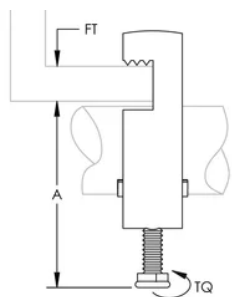

ATTACHE-C-EU CÂBLE SIMPLE À BRIDE, 76–82 MM OD, 12 MM MAX. REBORD, 119 MM MAX.

CATALOG NUMBER

C82EU

FEATURES

Soutient un seul trajet de conduit

Se fixe sur les brides de la poutre, la cornière et d'autres supports de structure

CARACTÉRISTIQUES DU PRODUIT

Article Number: 337460

Material: Acier

Finish: Galvanisé à chaud

Outer Diameter: 76 – 82 mm

Flange Thickness: 12-mm max

A: 119-mm max

Torque: 4 N·m

ADDITIONAL PRODUCT DETAILS

Screw is electrogalvanized on clamps that have an outer diameter of 40 mm or less.

DIAGRAMS

AVERTISSEMENT

Les produits nVent doivent être installés et utilisés conformément aux consignes figurant dans les fiches d'instructions et les documents de formation des produits nVent. Les fiches d'instructions sont disponibles à l'adresse suivante: www.nvent.com et auprès de votre représentant du service client nVent. Une mauvaise installation, une utilisation incorrecte, une application erronée ou toute autre forme de non-respect scrupuleux des instructions et avertissements de nVent peuvent entraîner un dysfonctionnement du produit, des dommages matériels, des lésions corporelles graves et le décès et/ou annuler votre garantie.