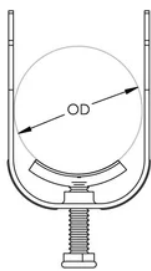

ATTACHE-C-EU CÂBLE SIMPLE À BRIDE, 76–82 MM OD, 12 MM MAX. REBORD, 119 MM MAX.

CATALOG NUMBER

C82EU

FEATURES

Soutient un seul trajet de conduit

Se fixe sur les brides de la poutre, la cornière et d'autres supports de structure

CARACTÉRISTIQUES DU PRODUIT

Article Number: 337460

Material: Acier

Finish: Galvanisé à chaud

Outer Diameter: 76 – 82 mm

Flange Thickness: 12-mm max

A: 119-mm max

Torque: 4 N·m

ADDITIONAL PRODUCT DETAILS

Screw is electrogalvanized on clamps that have an outer diameter of 40 mm or less.

DIAGRAMS

AVERTISSEMENT

Les produits nVent doivent être installés et utilisés conformément aux consignes figurant dans les fiches d'instructions et les documents de formation des produits nVent. Les fiches d'instructions sont disponibles à l'adresse suivante: www.nvent.com et auprès de votre représentant du service client nVent. Une mauvaise installation, une utilisation incorrecte, une application erronée ou toute autre forme de non-respect scrupuleux des instructions et avertissements de nVent peuvent entraîner un dysfonctionnement du produit, des dommages matériels, des lésions corporelles graves et le décès et/ou annuler votre garantie.