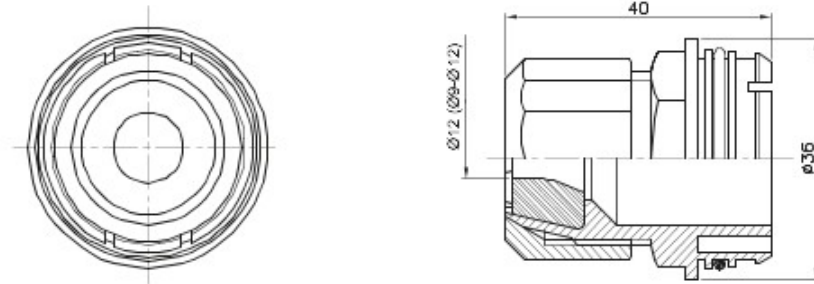

Accessoires de cheminement pour conduit rigide avec degré de protection IP40 et IP67.

Couleur  
Electrocod

Gris RAL 7035 Caractéristiques  
21221

Sans halogène

## DIMENSIONS